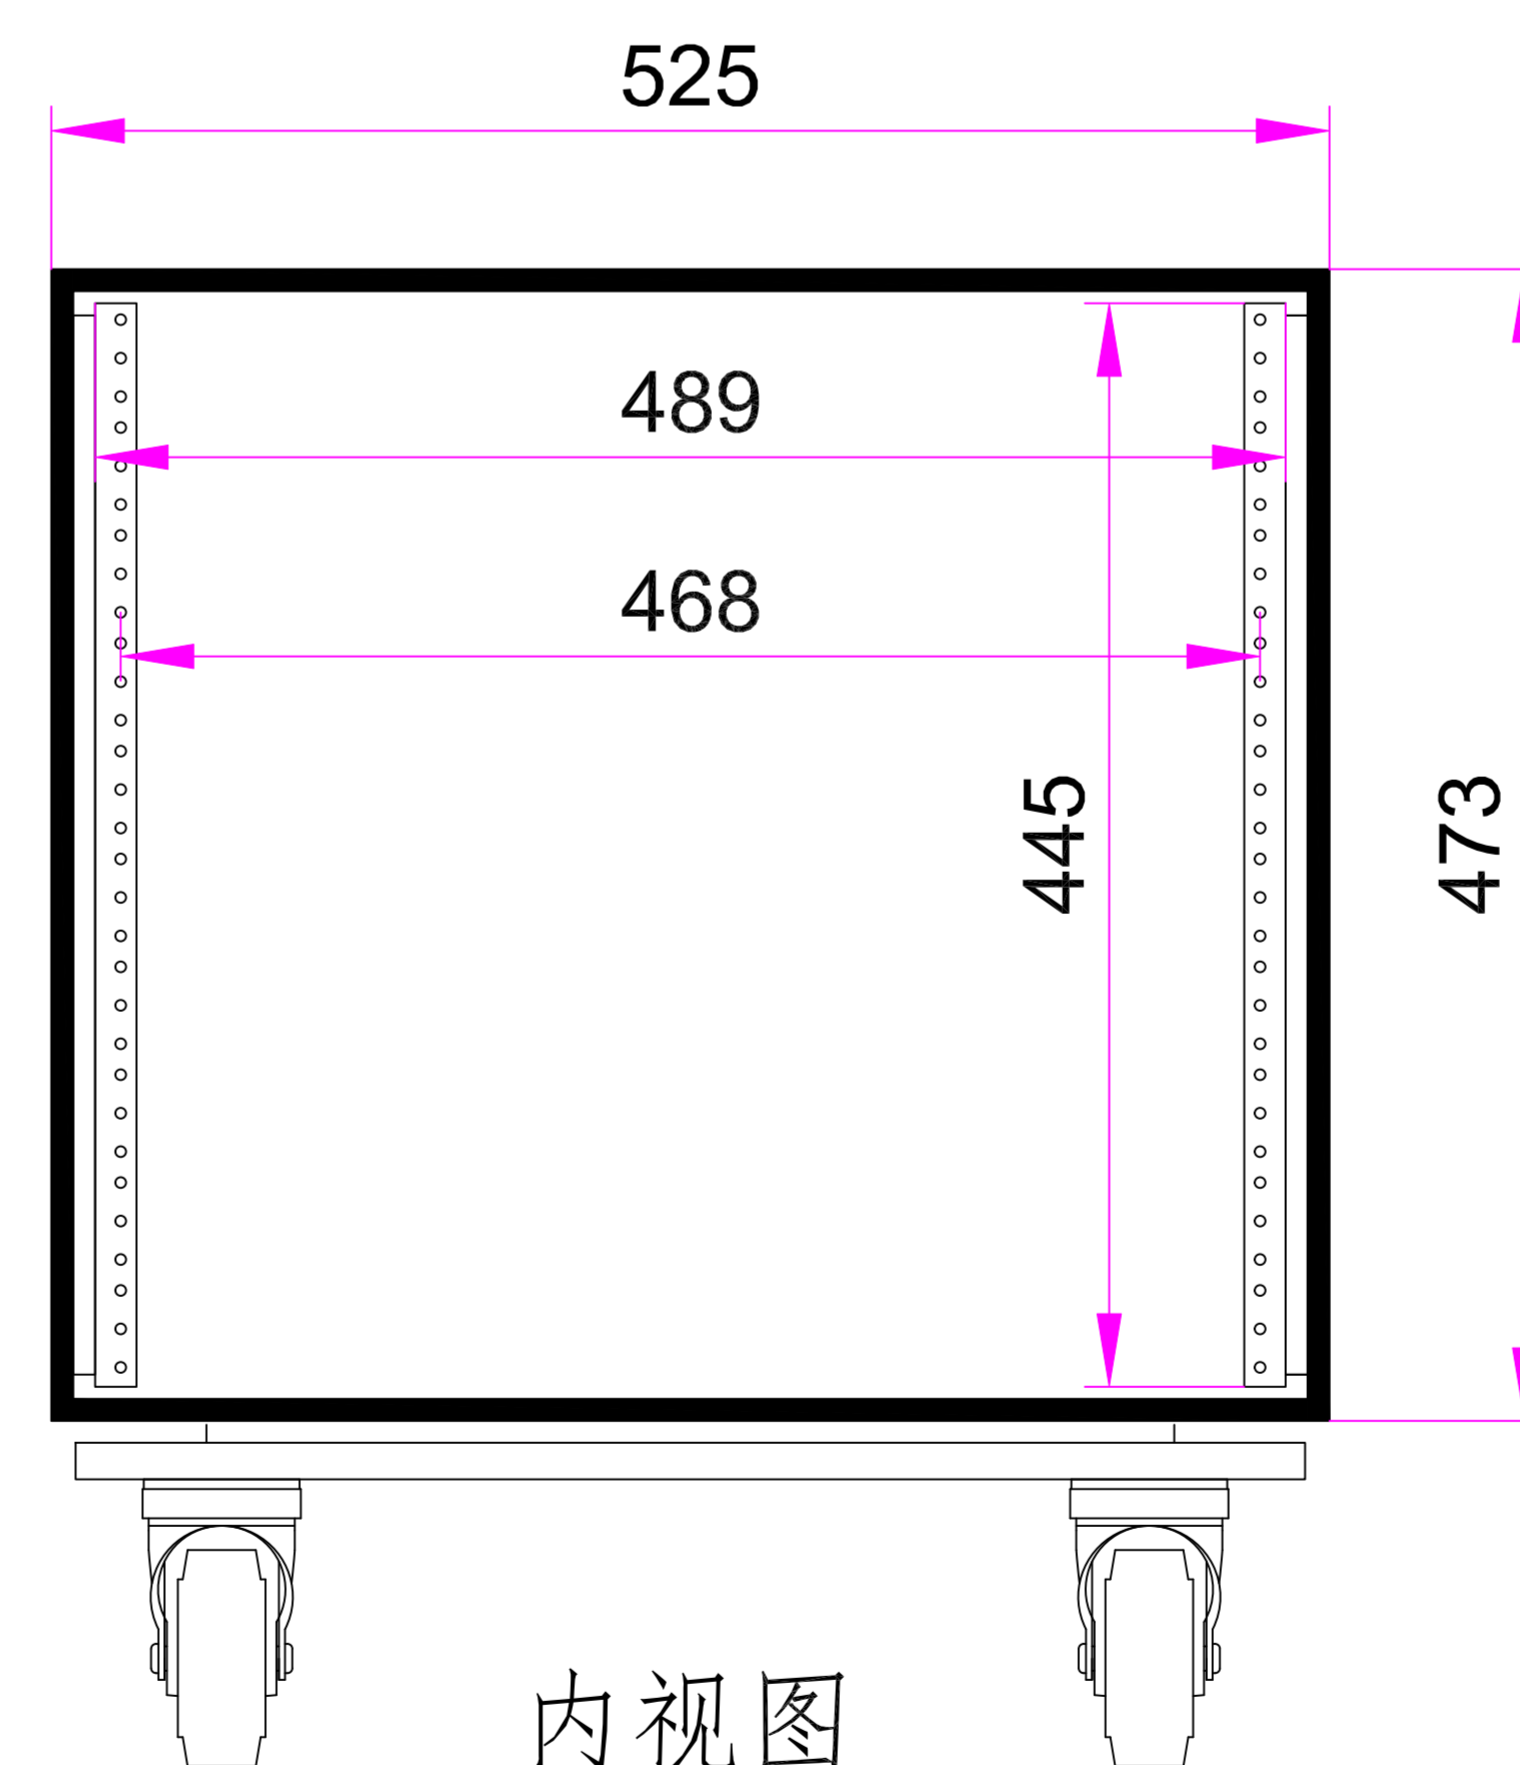

# ACS10UADC

前后视图

左右视图

俯视图

内视图

9mm夹板配黑色防火板  
内贴PVC  
圆孔U板

一般公差	>1-4		编号	ACS10UADC	名称		审核	页码	1/1
	>4-6		绘图		材质		PI	批准	
	>16-24		单位	mm	重量	xxxkg/pcs			
	>64-250		日期	2020/09/10	比例				
	>250-1000					瓦良格			
>1000-4000									
>4000-16000									