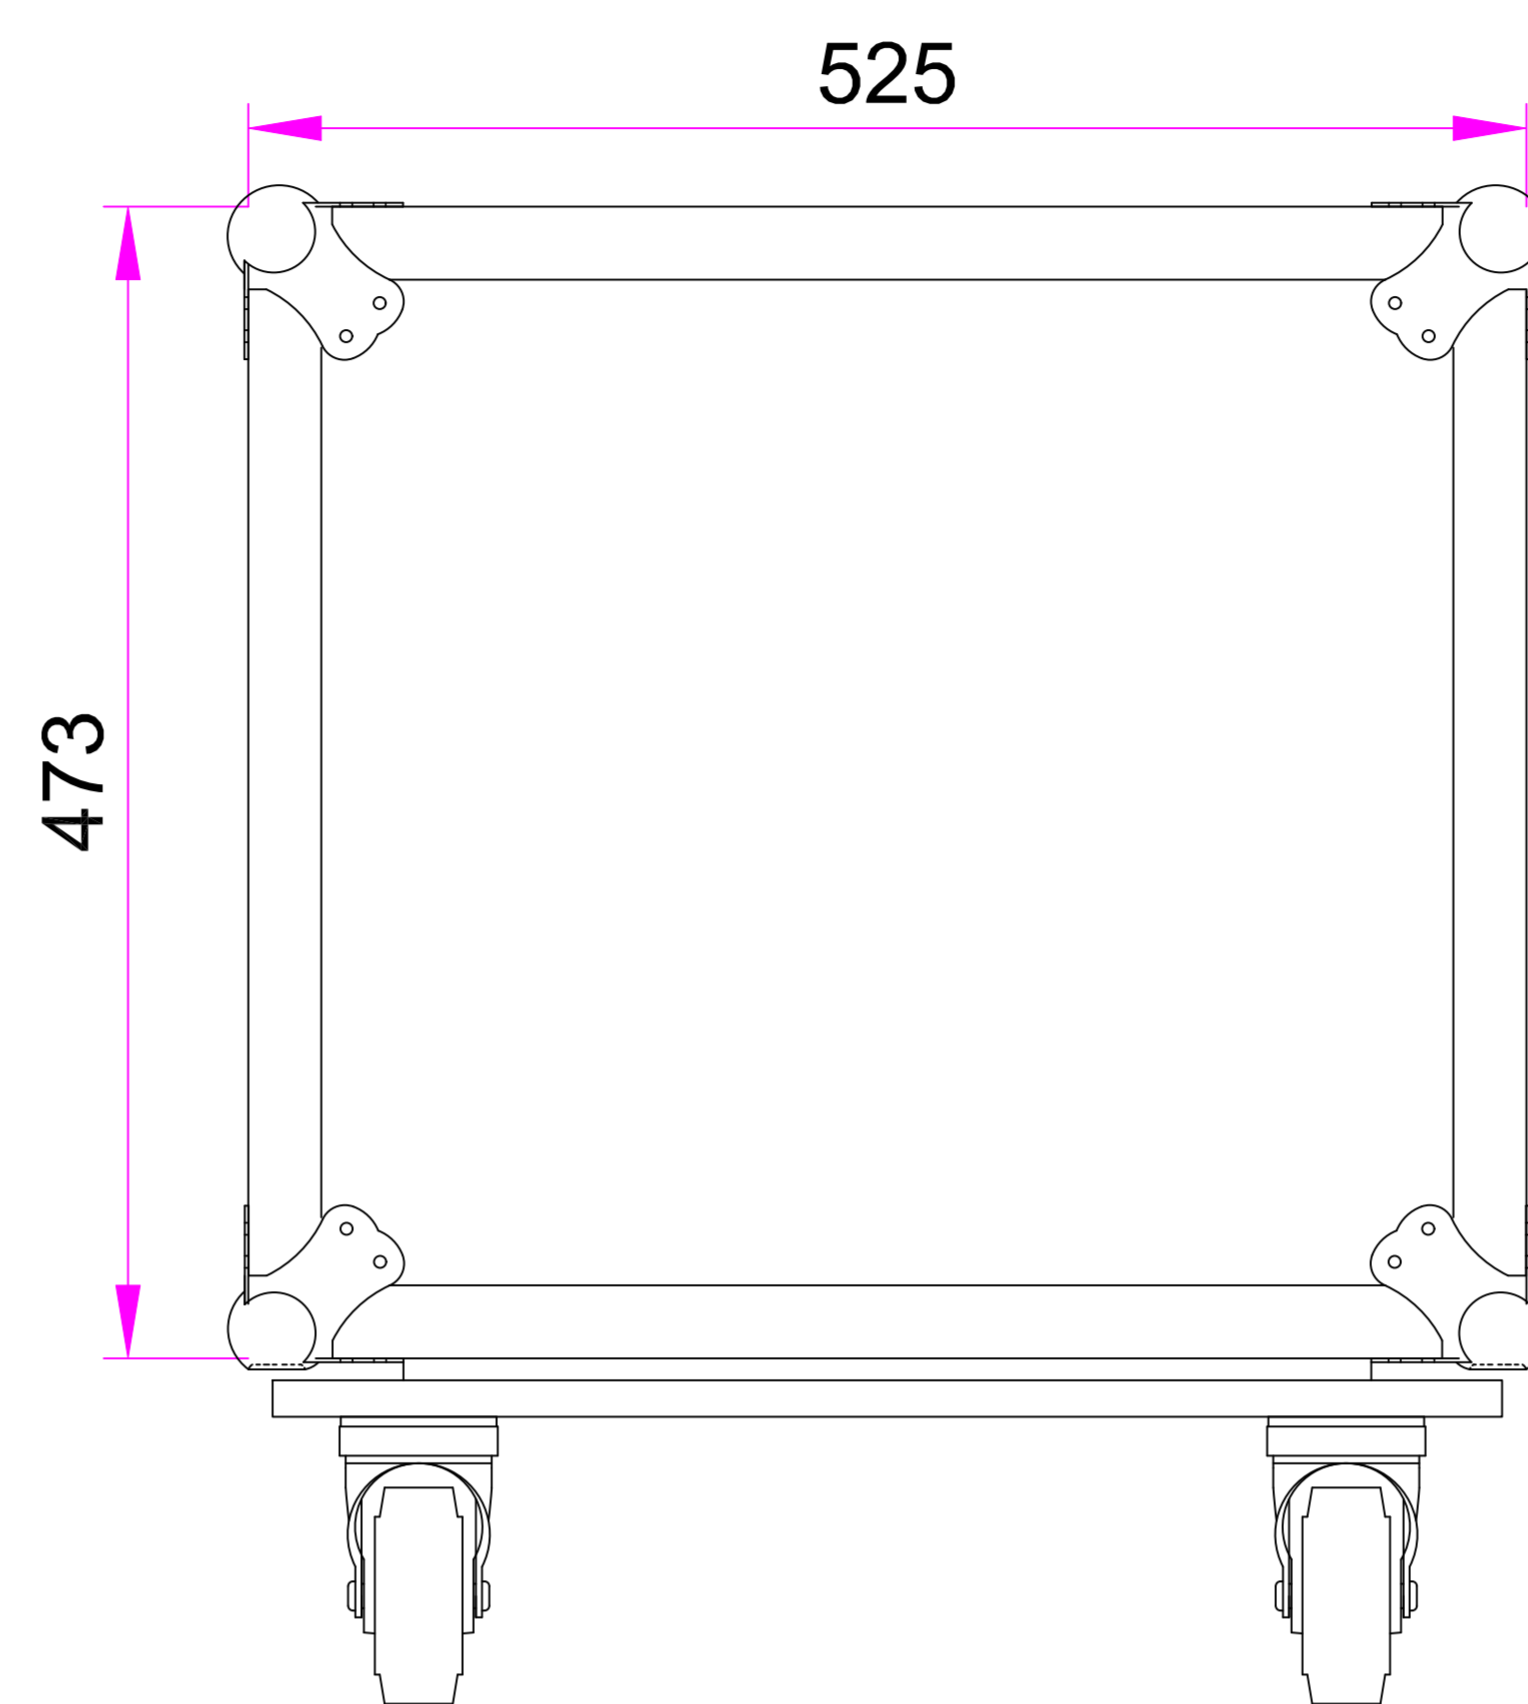

# ACS10UADC

前后视图

左右视图

俯视图

内视图

9mm夹板配黑色防火板  
内贴PVC  
圆孔U板

一般公差	>1-4		编号	ACS10UADC	名称		审核	页码	1/1
	>4-6		绘图		材质		PI	批准	
	>16-24		单位	mm	重量	xxxkg/pcs			
	>64-250		日期	2020/09/10	比例				
	>250-1000					瓦良格			
>1000-4000									
>4000-16000									