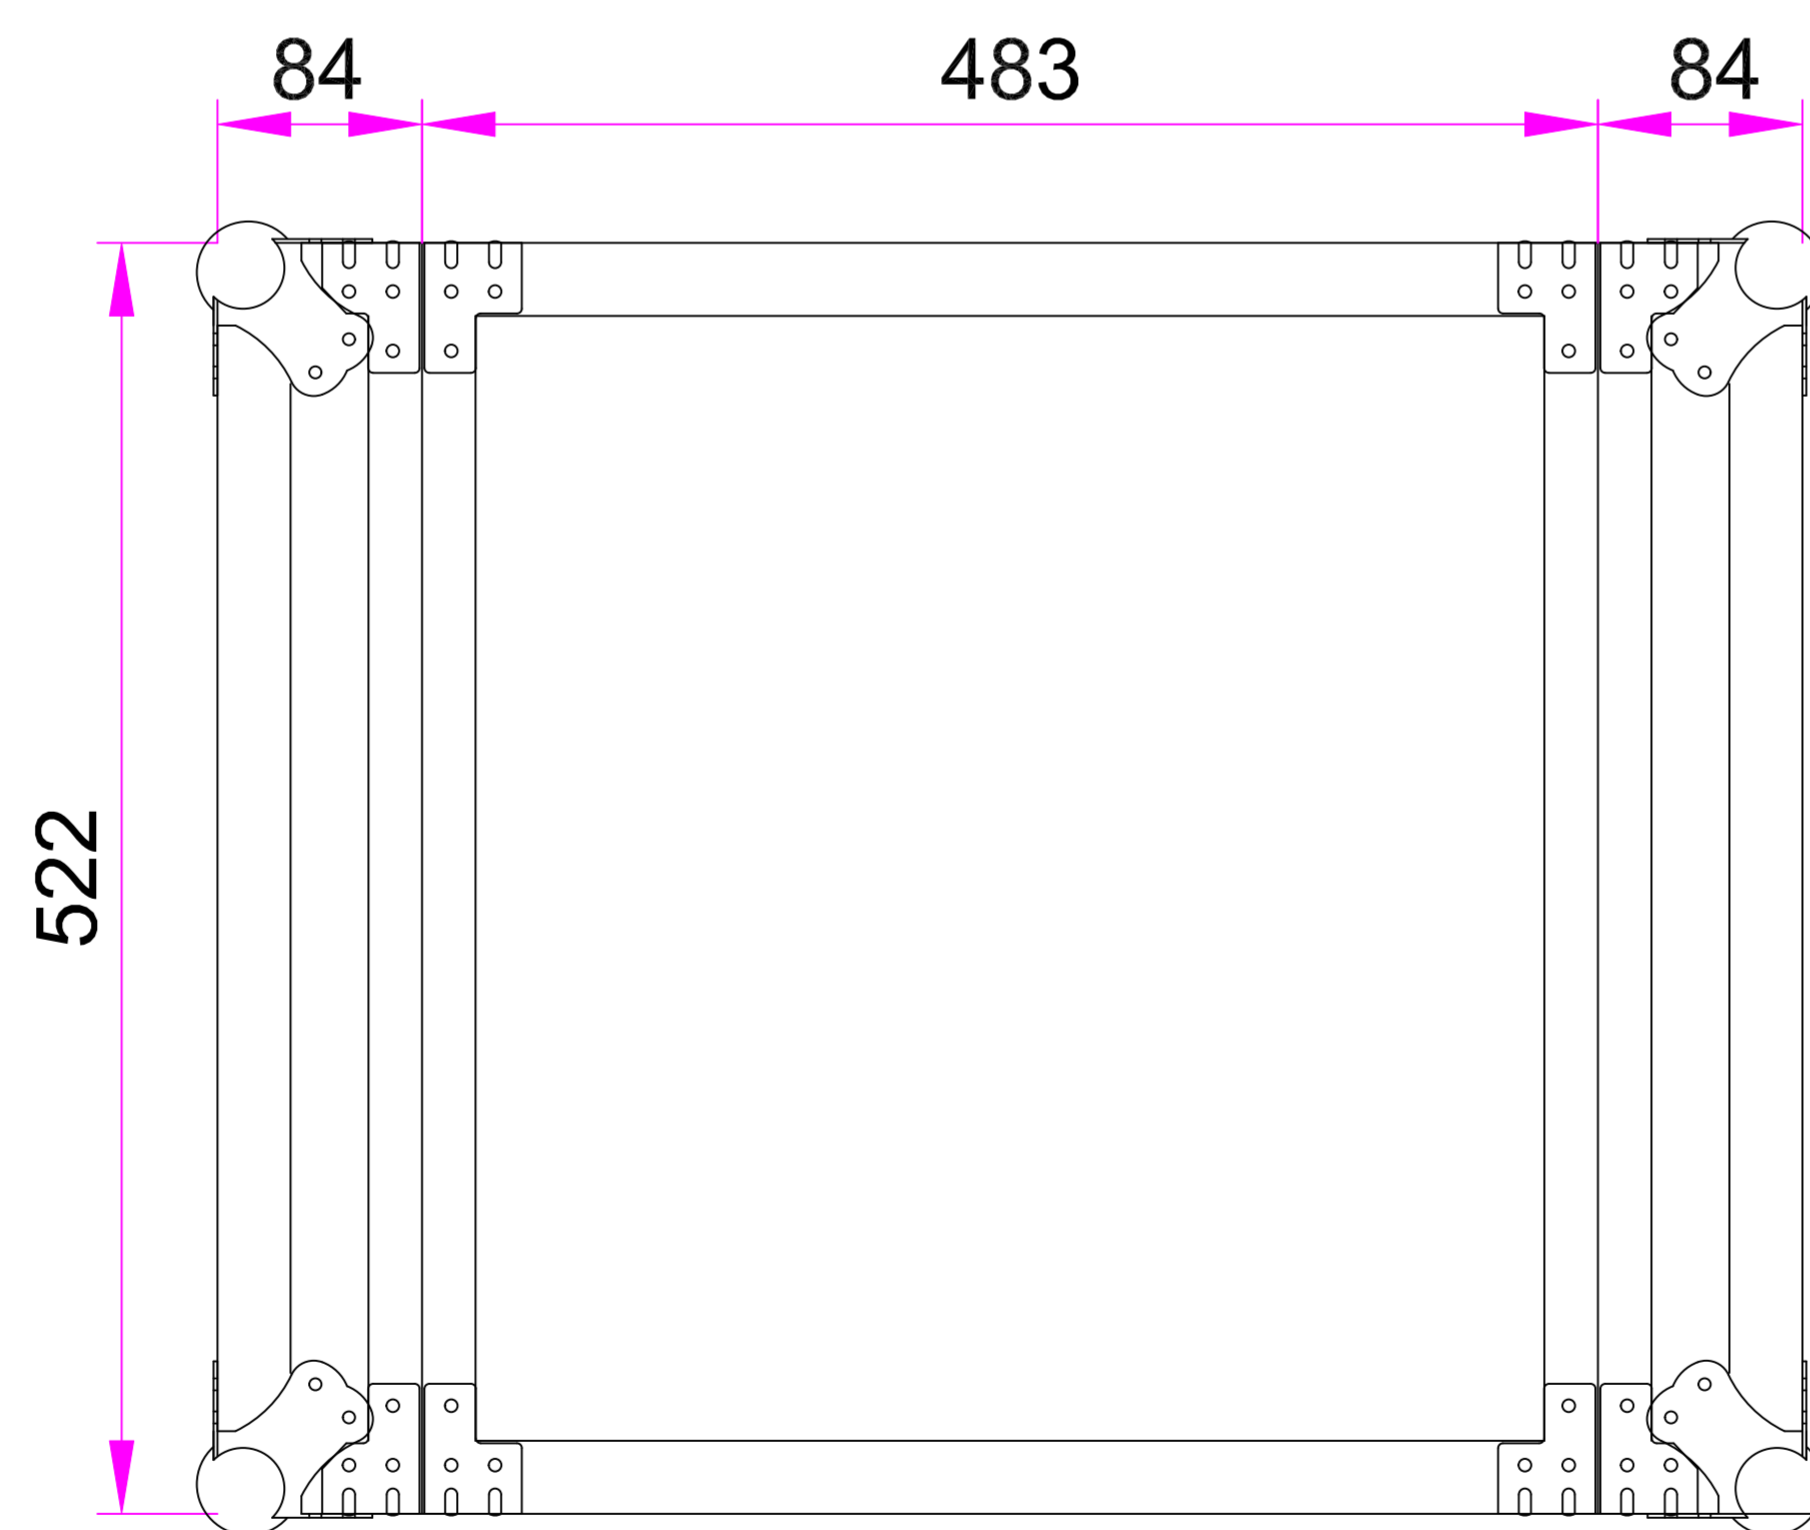

# ACS10UADC

前后视图

左右视图

俯视图

内视图

9mm夹板配黑色防火板  
内贴PVC  
圆孔U板

一般公差	>1-4		编号	ACS10UADC	名称		审核	页码	1/1
	>4-6		绘图		材质		PI	批准	
	>16-24		单位	mm	重量	xxxkg/pcs			
	>64-250		日期	2020/09/10	比例				
	>250-1000					瓦良格			
>1000-4000									
>4000-16000									