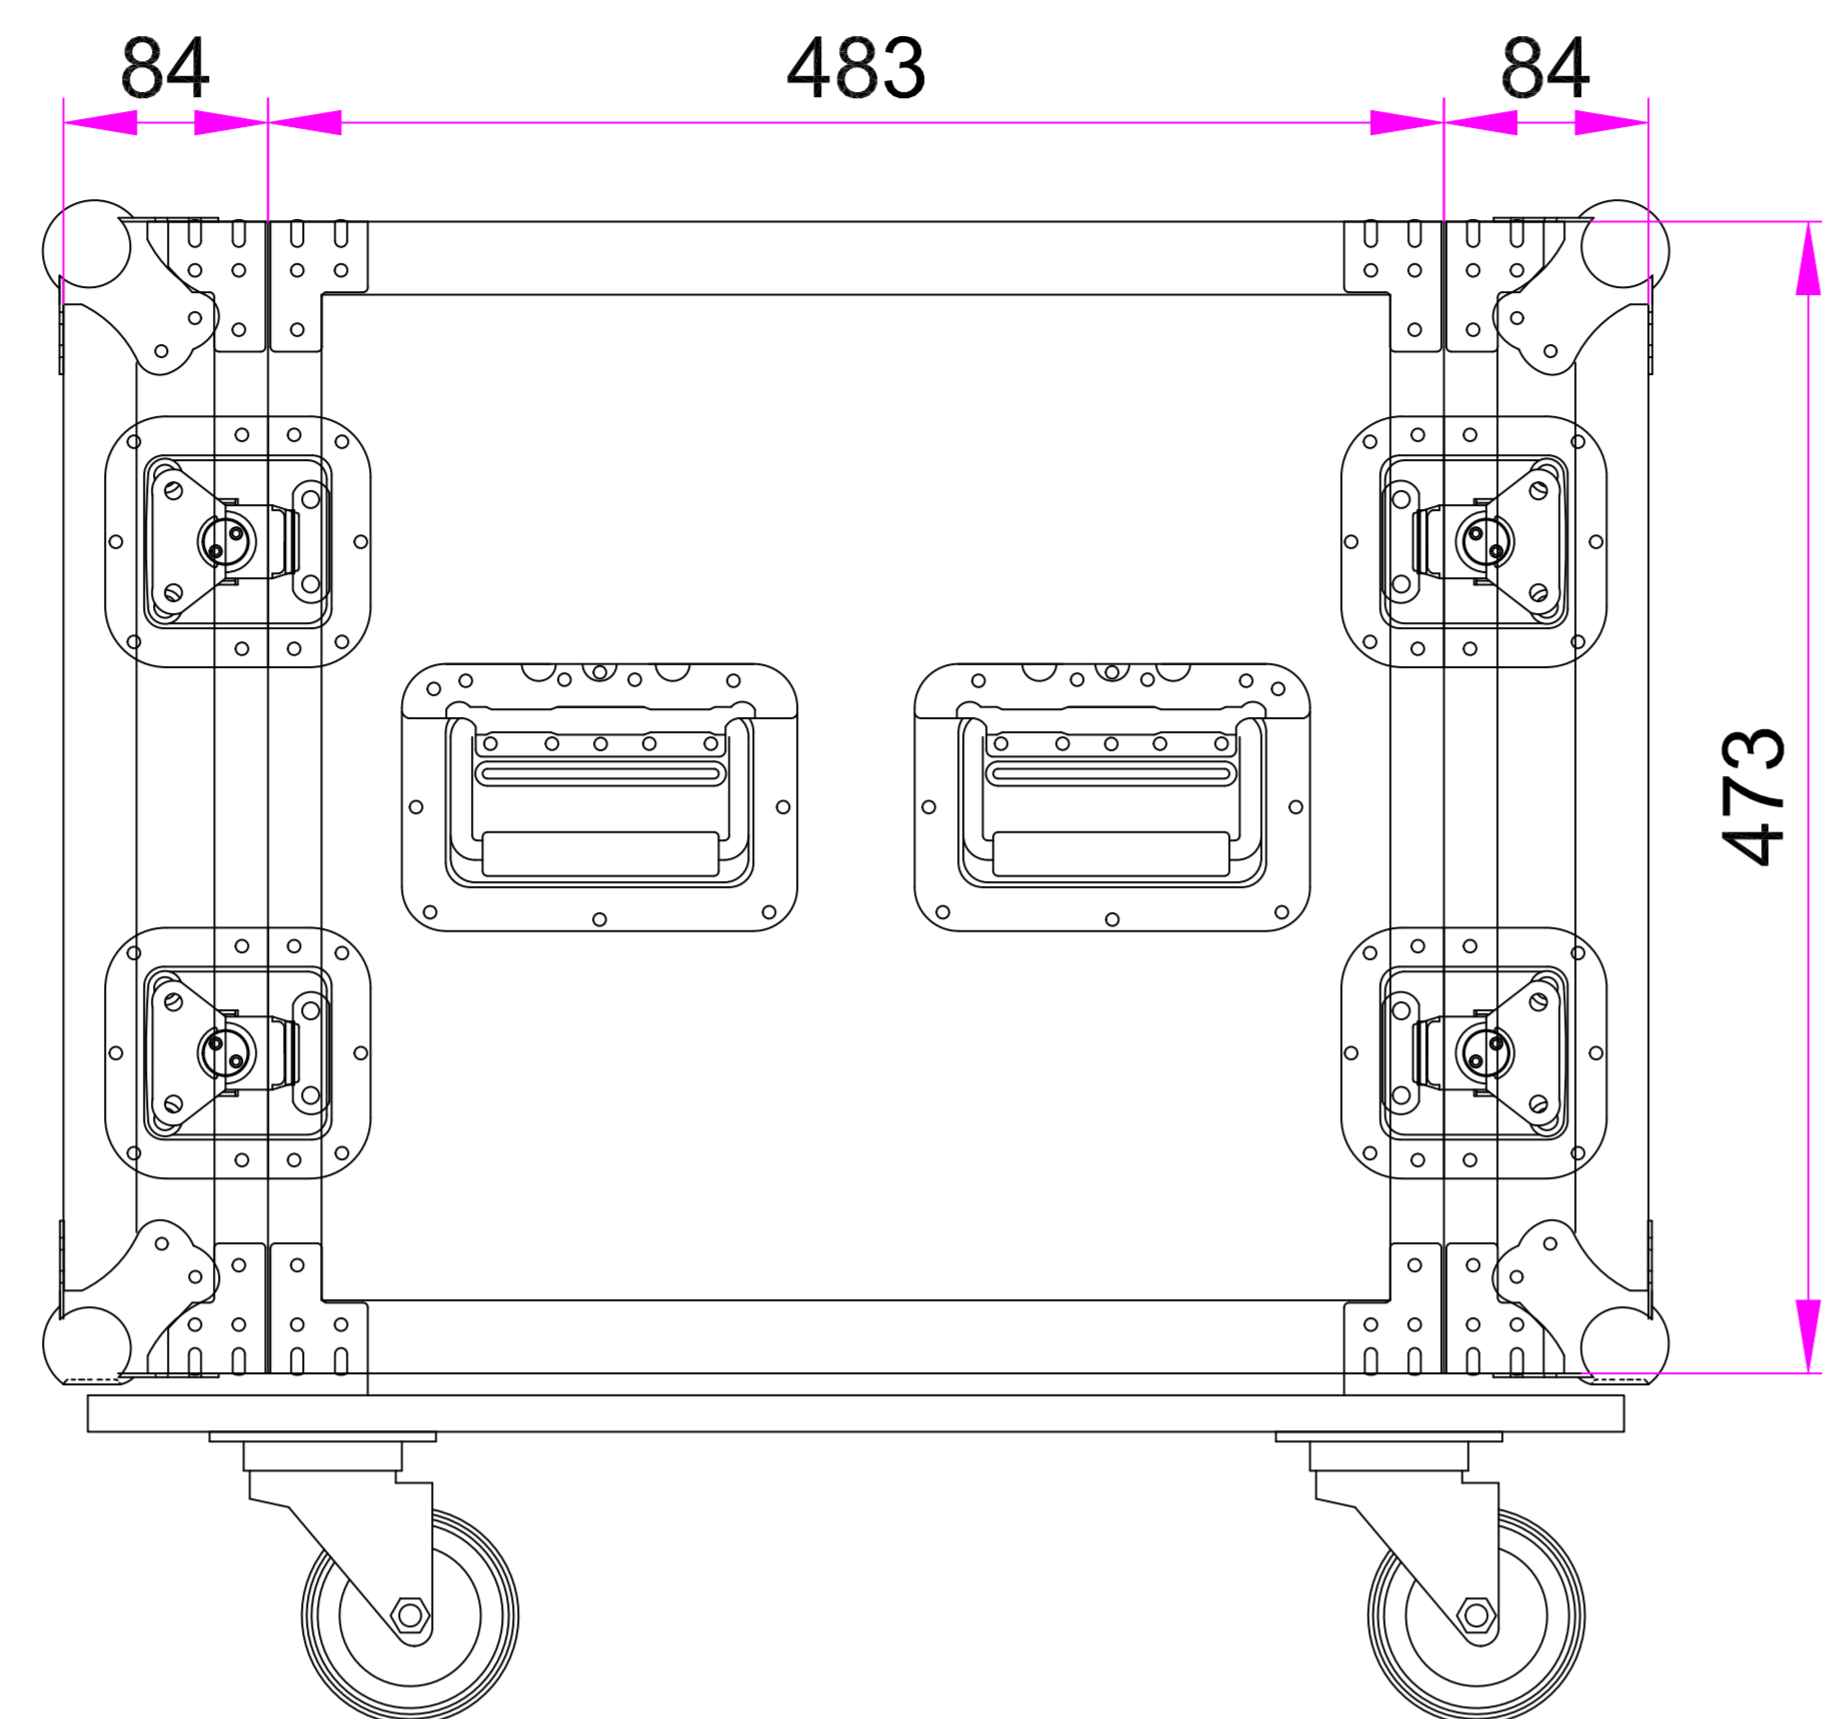

# ACS10UADC

前后视图

左右视图

俯视图

内视图

9mm夹板配黑色防火板  
内贴PVC  
圆孔U板

一般公差	>1-4		编号	ACS10UADC	名称		审核	页码	1/1
	>4-6		绘图		材质		PI	批准	
	>16-24		单位	mm	重量	xxxkg/pcs			
	>64-250		日期	2020/09/10	比例				
	>250-1000					瓦良格			
>1000-4000									
>4000-16000									