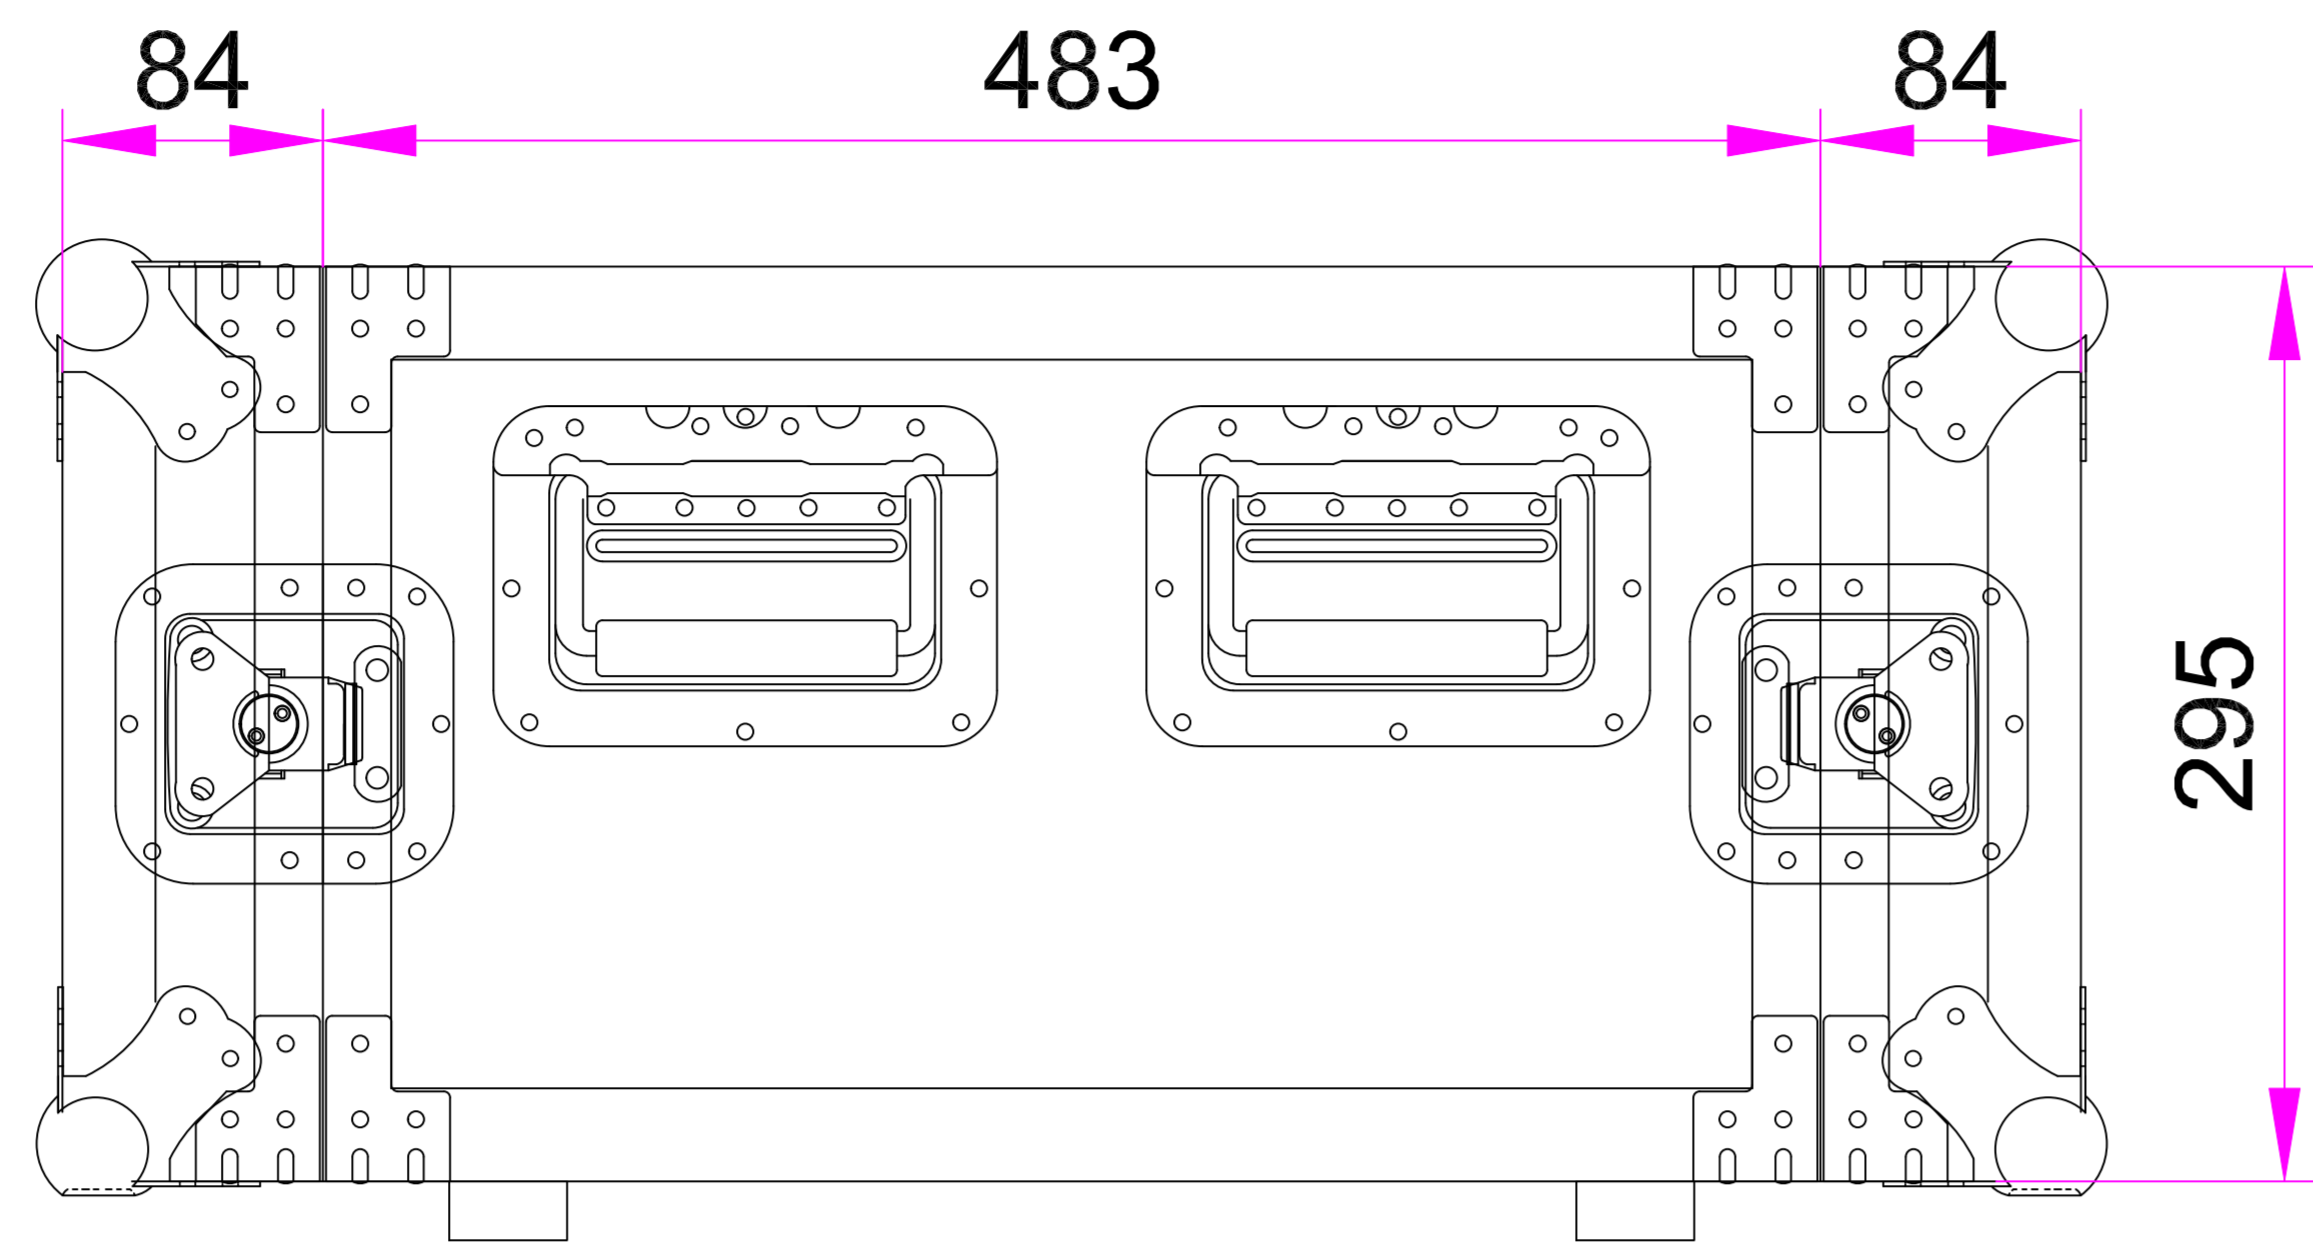

ACS6UAD

前后视图

左右视图

俯视图

9mm夹板配黑色防火板
内贴PVC
圆孔U板

内视图

一般公差	>1-4	
	>4-6	
	>16-24	
	>64-250	
	>250-1000	
	>1000-4000	
	>4000-16000	

编号	ACS6UAD	名称		页码	1/1
绘图		材质		审核	批准
单位	mm	重量	xxxkg/pcs		
日期	2020/09/10	比例			