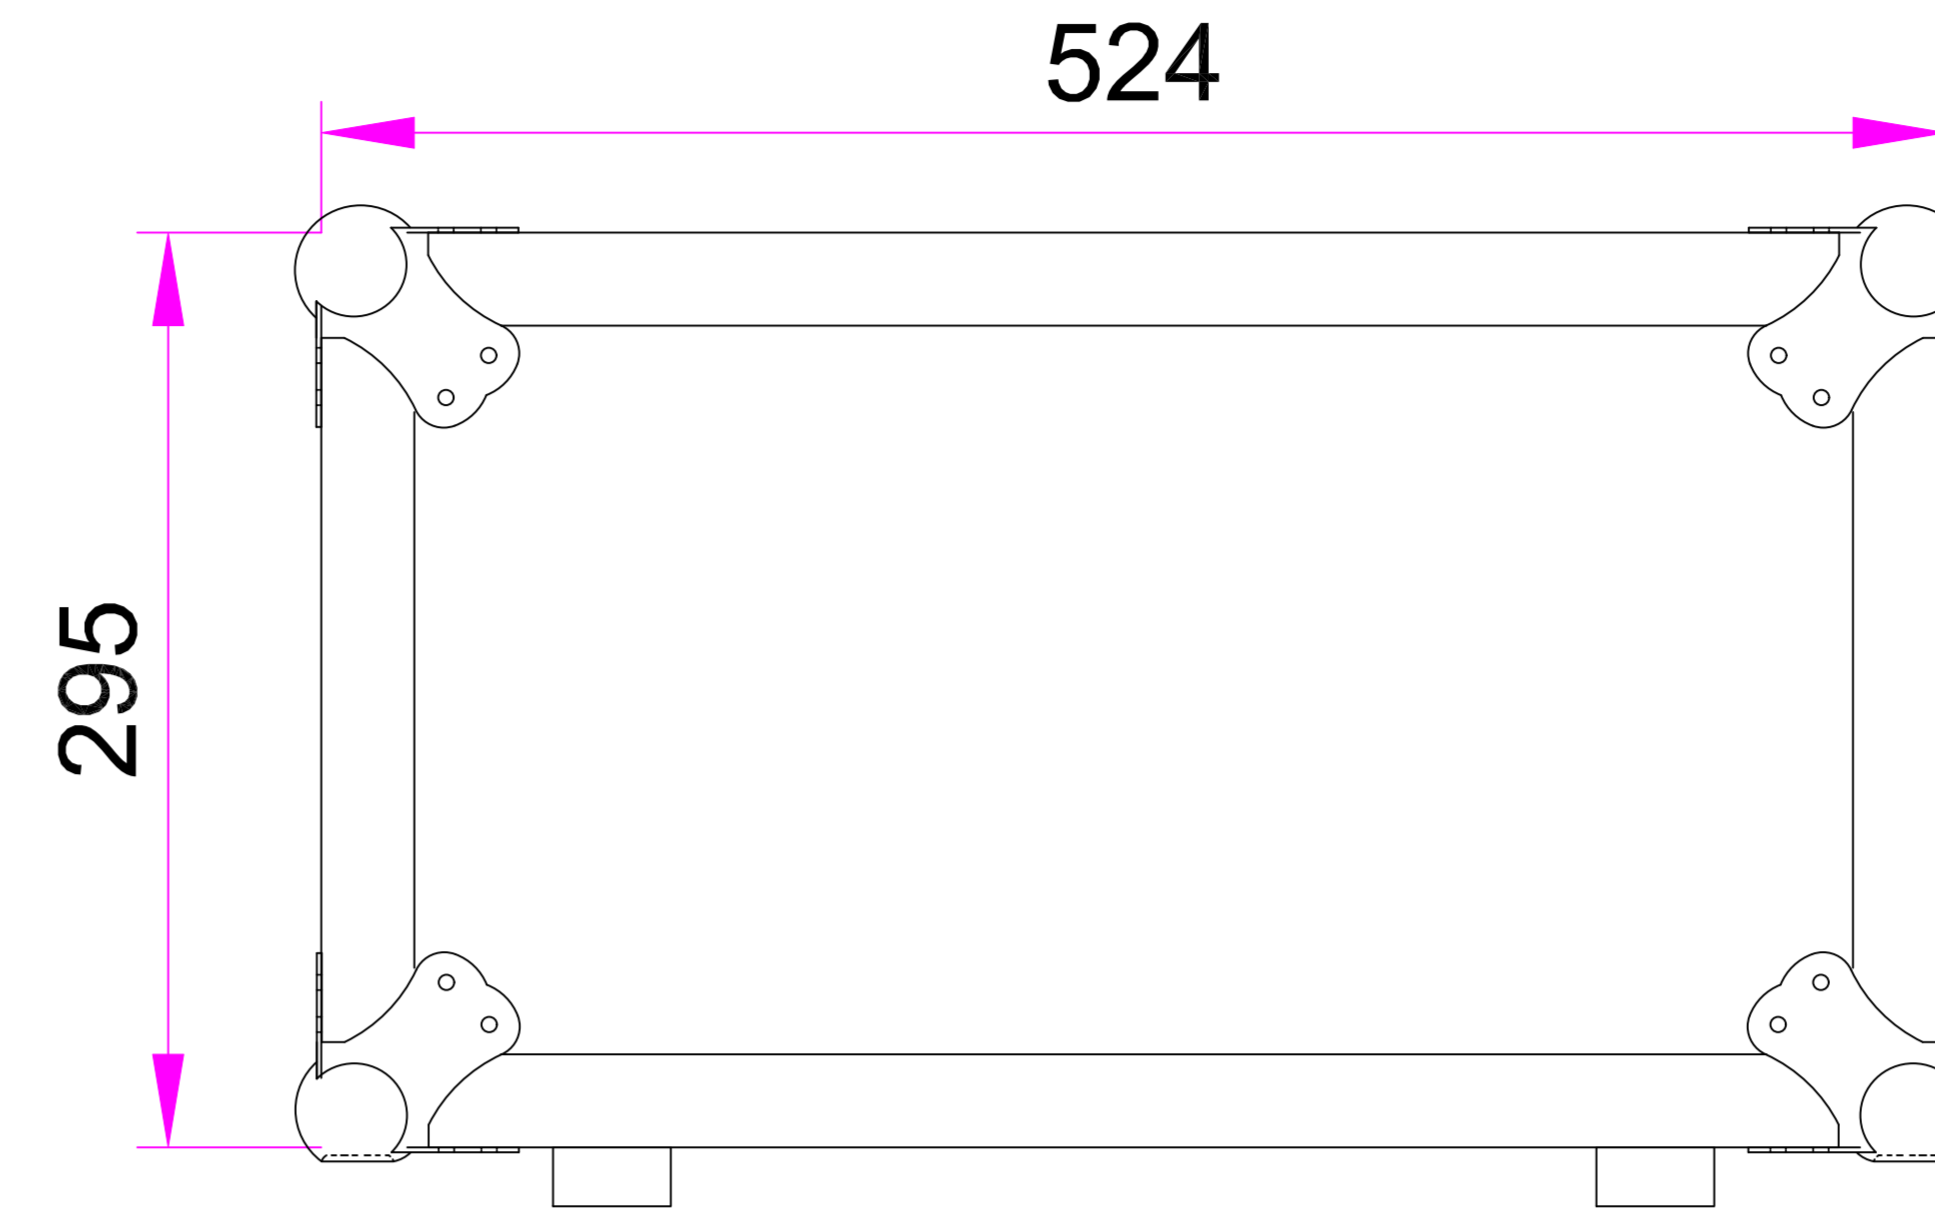

ACS6UAD

前后视图

左右视图

俯视图

9mm夹板配黑色防火板
内贴PVC
圆孔U板

内视图

一般公差	>1-4	
	>4-6	
	>16-24	
	>64-250	
	>250-1000	
	>1000-4000	
	>4000-16000	

编号	ACS6UAD	名称		页码	1/1
绘图		材质		审核	批准
单位	mm	重量	xxxkg/pcs		
日期	2020/09/10	比例			