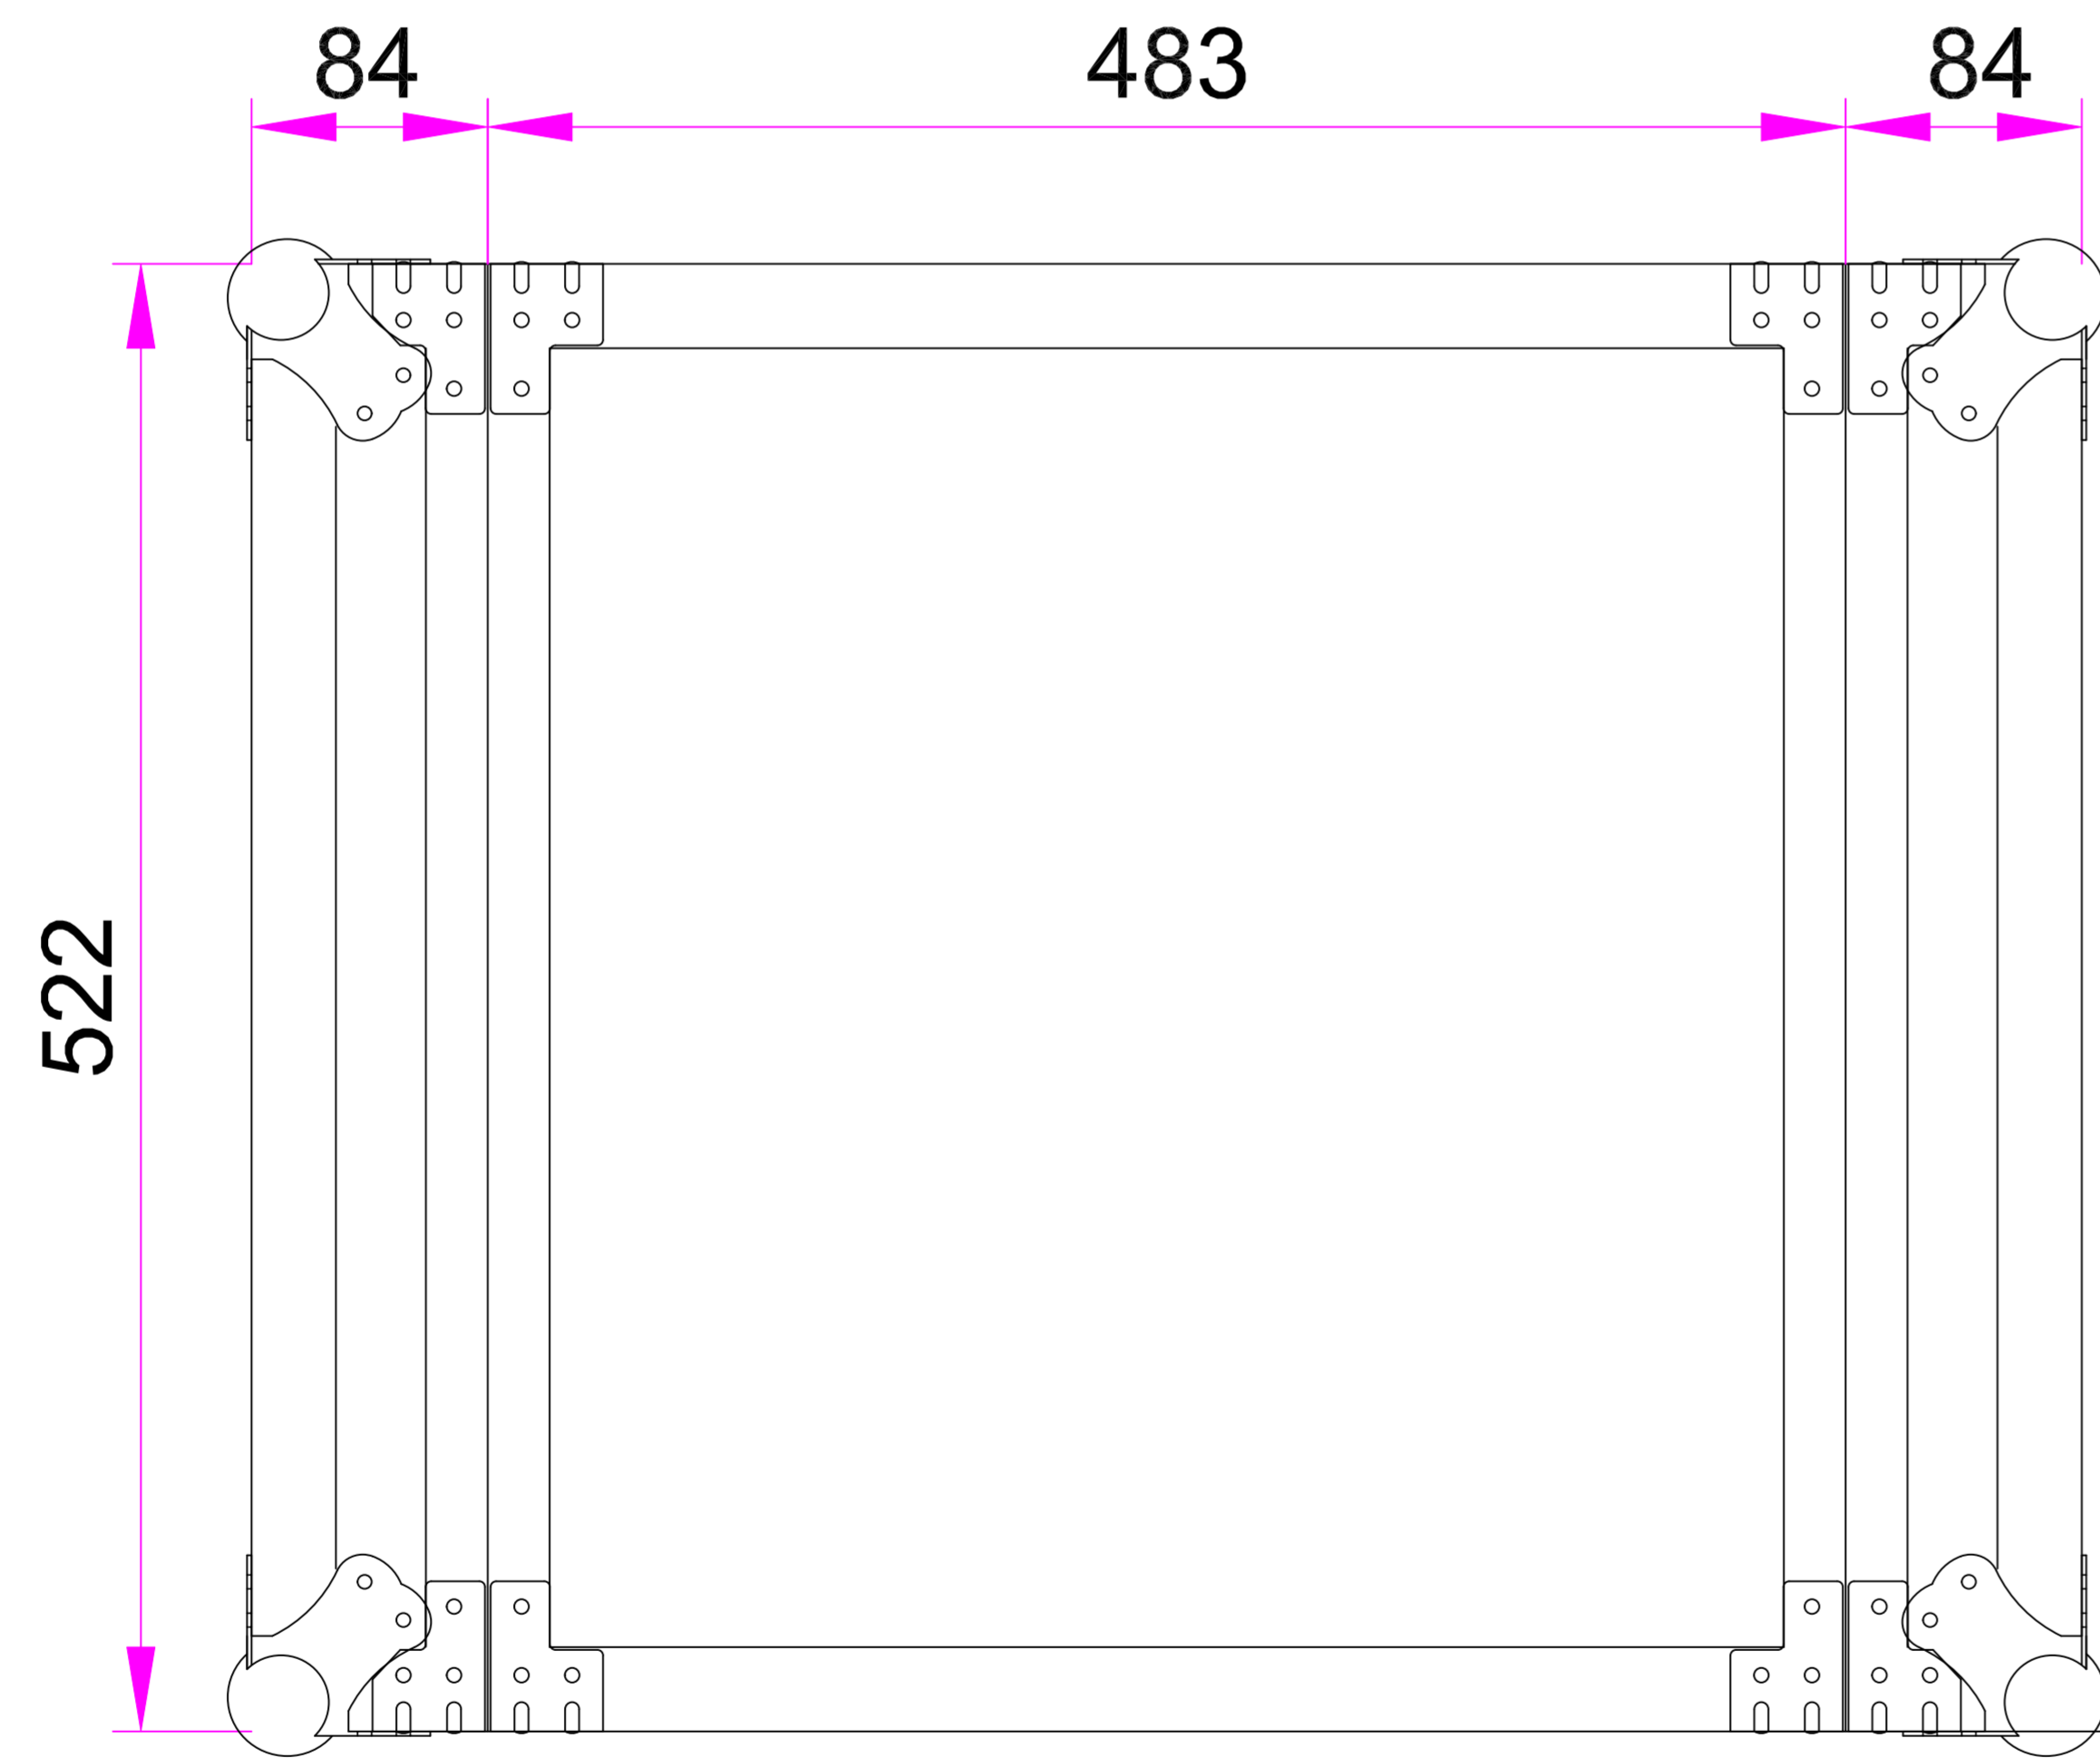

ACS6UAD

前后视图

左右视图

俯视图

9mm夹板配黑色防火板
内贴PVC
圆孔U板

内视图

一般公差	>1-4	
	>4-6	
	>16-24	
	>64-250	
	>250-1000	
	>1000-4000	
	>4000-16000	

编号	ACS6UAD	名称		页码	1/1
绘图		材质		审核	批准
单位	mm	重量	xxxkg/pcs		
日期	2020/09/10	比例			