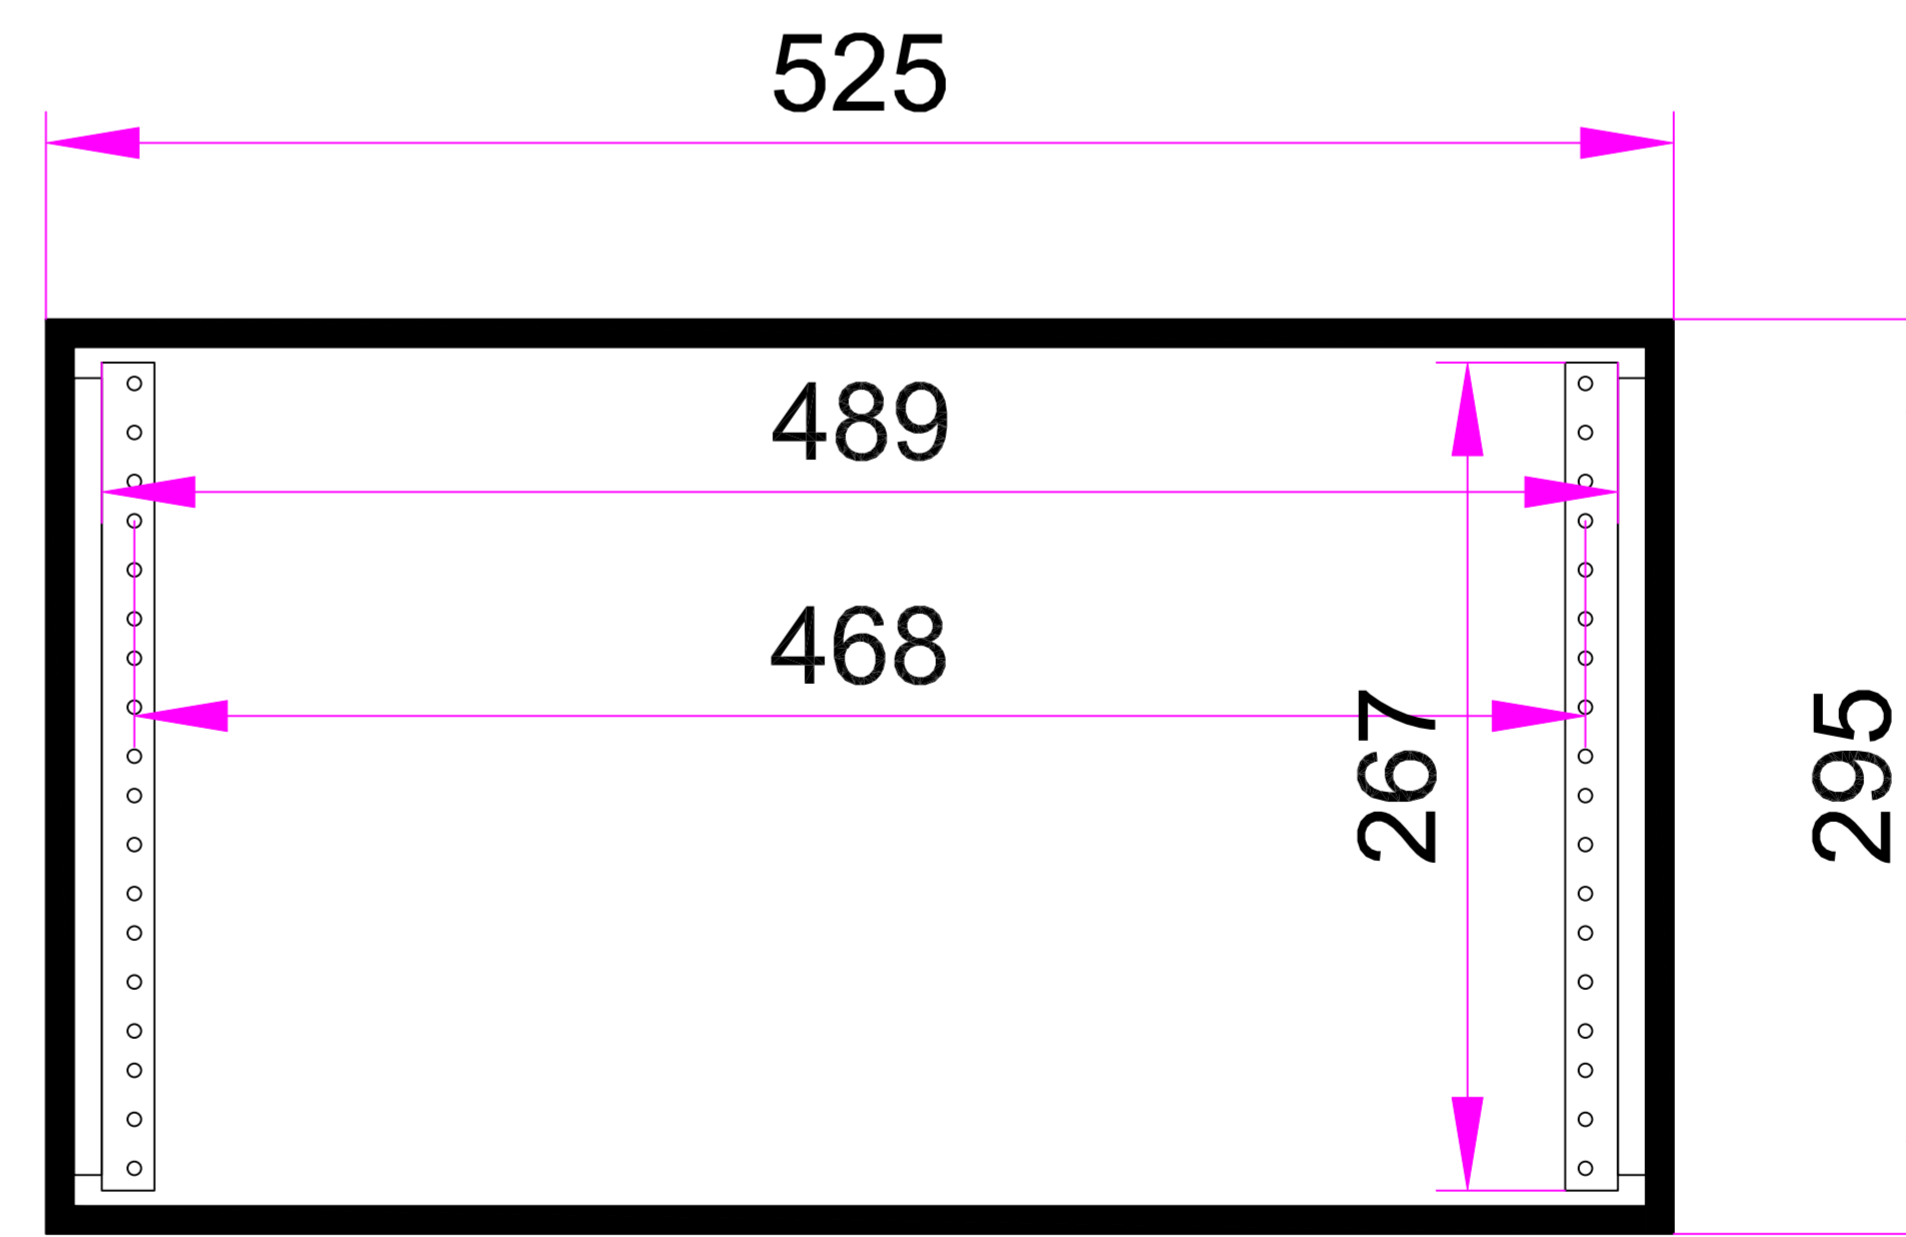

ACS6UAD

前后视图

左右视图

俯视图

9mm夹板配黑色防火板
内贴PVC
圆孔U板

内视图

一般公差	>1-4	
	>4-6	
	>16-24	
	>64-250	
	>250-1000	
	>1000-4000	
	>4000-16000	

编号	ACS6UAD	名称		页码	1/1
绘图		材质		审核	批准
单位	mm	重量	xxxkg/pcs		
日期	2020/09/10	比例			