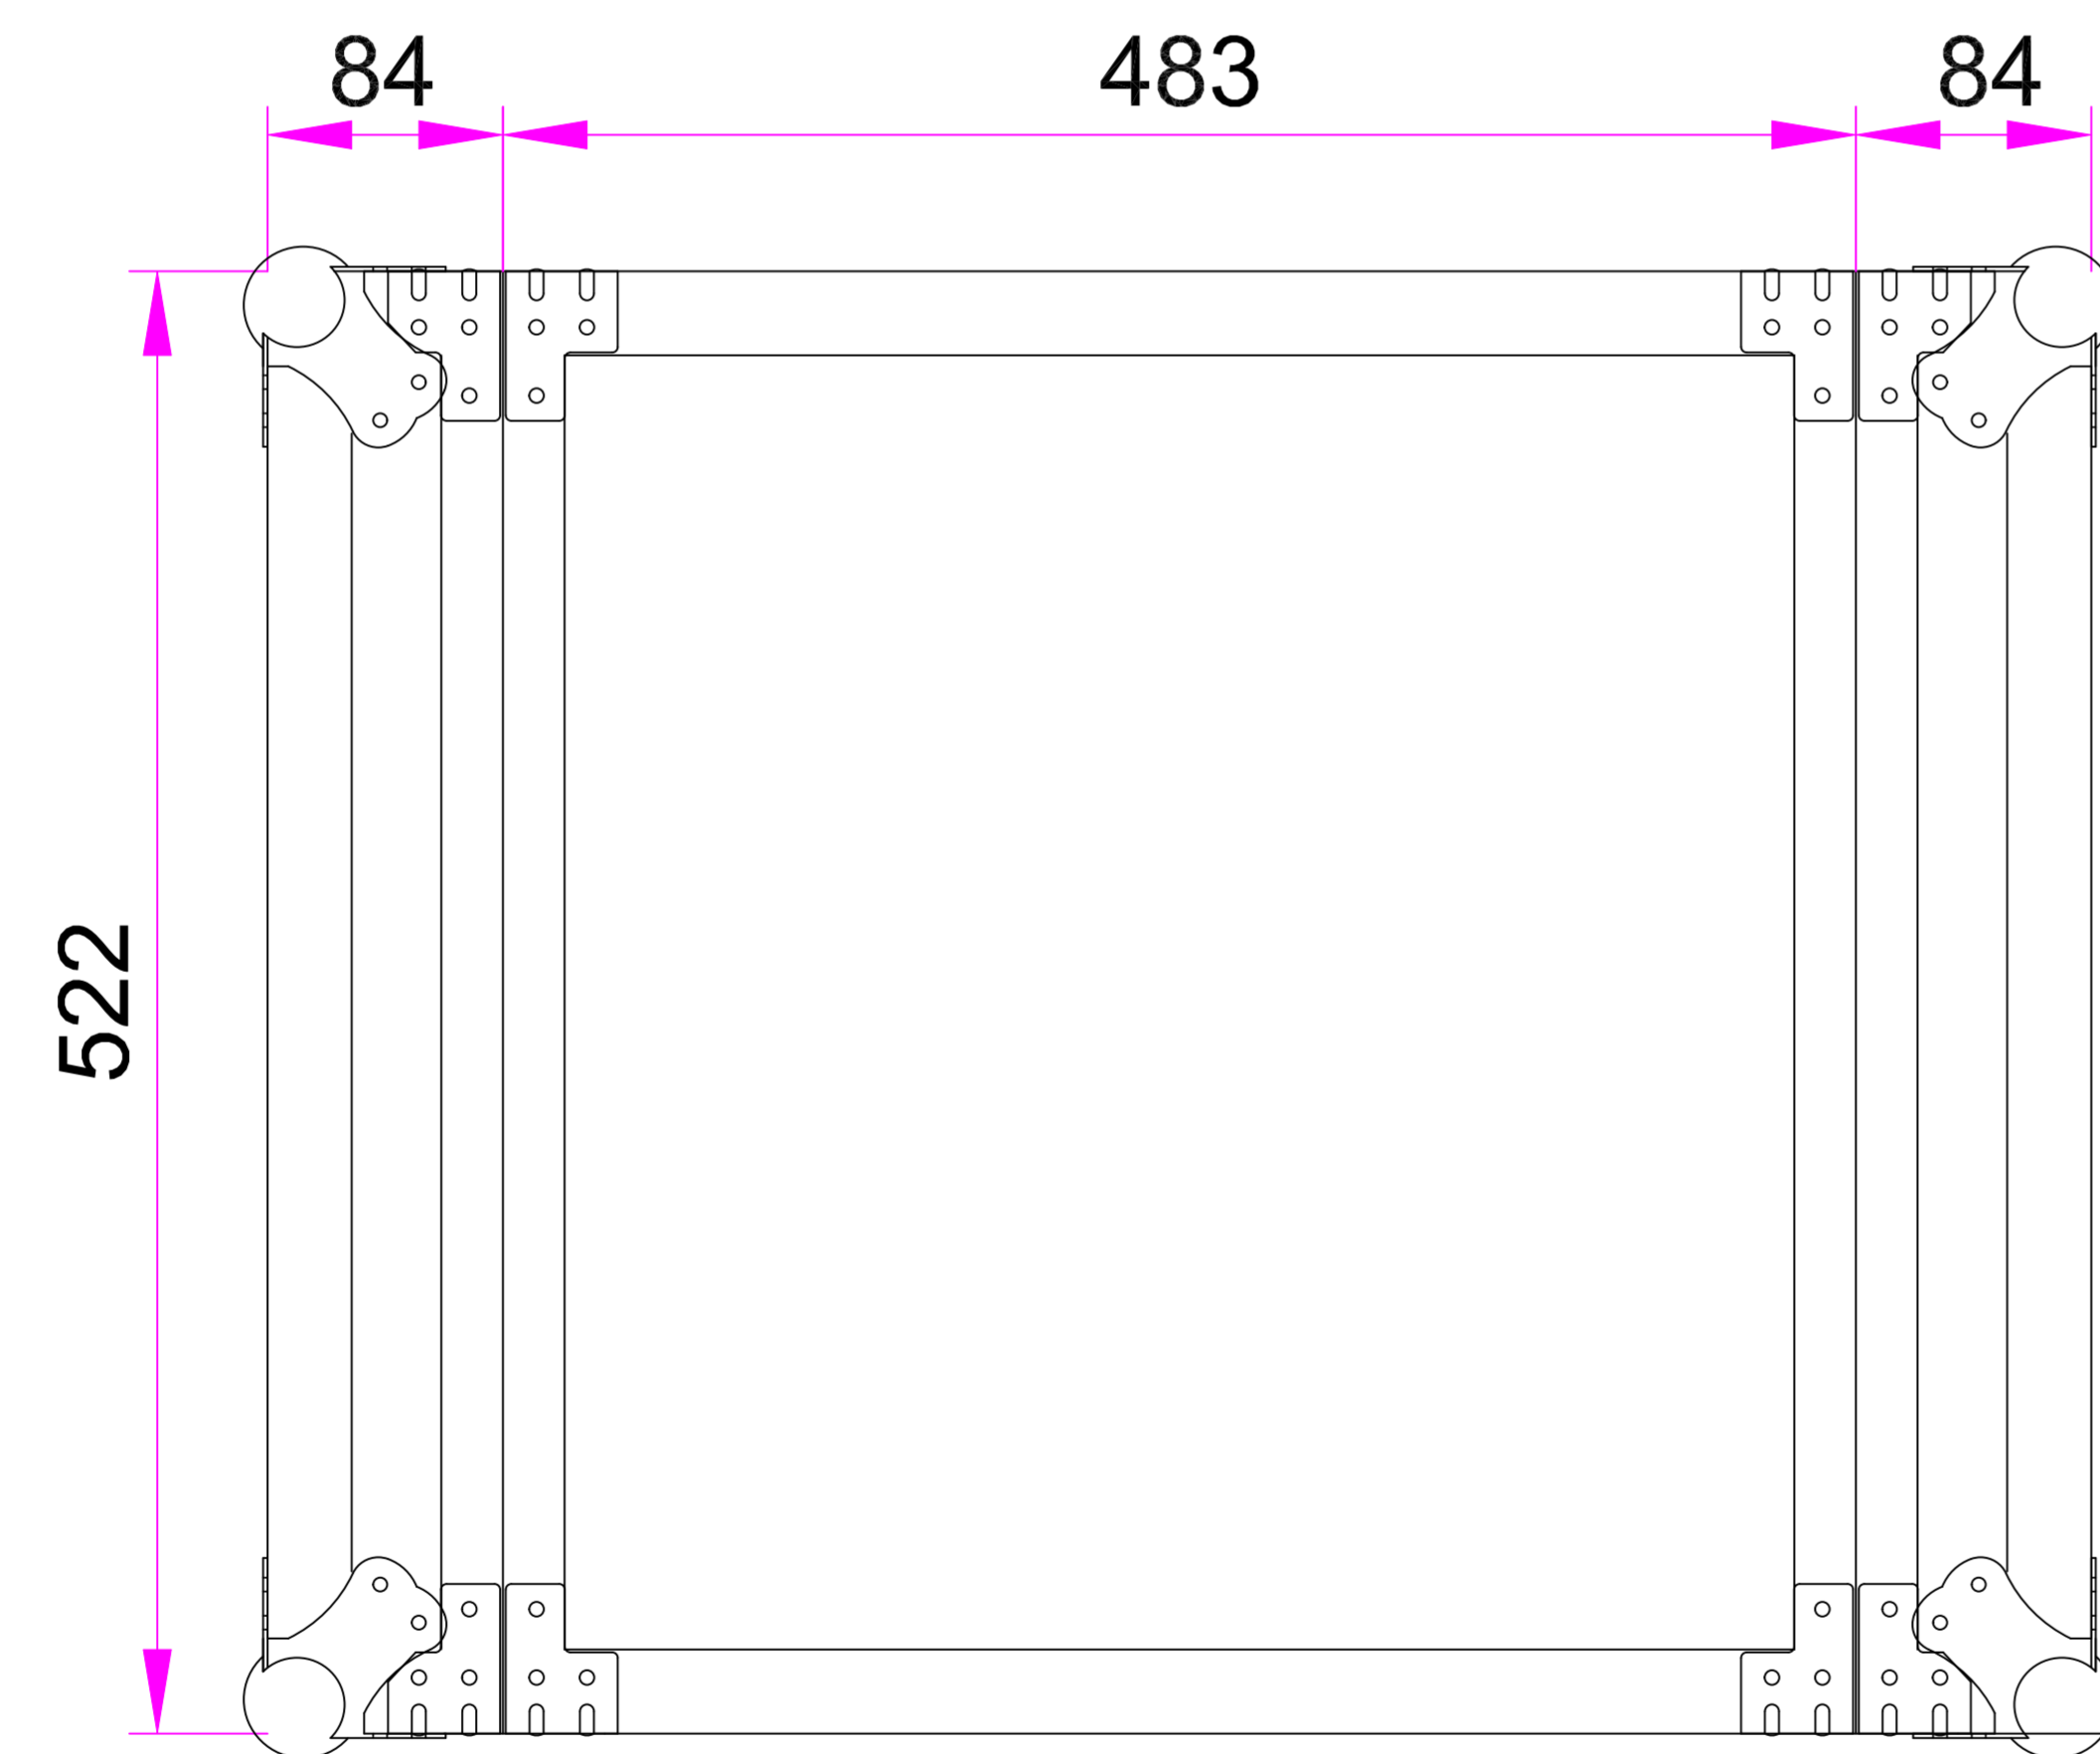

# ACS8UAD

前后视图

左右视图

俯视图

内视图

9mm夹板配黑色防火板  
内贴PVC  
圆孔U板

一般公差	>1-4	
	>4-6	
	>16-24	
	>64-250	
	>250-1000	
	>1000-4000	
	>4000-16000	

编号	ACS8UAD	名称		页码	1/1
绘图		材质		审核	批准
单位	mm	重量	xxxkg/pcs		
日期	2020/09/10	比例			