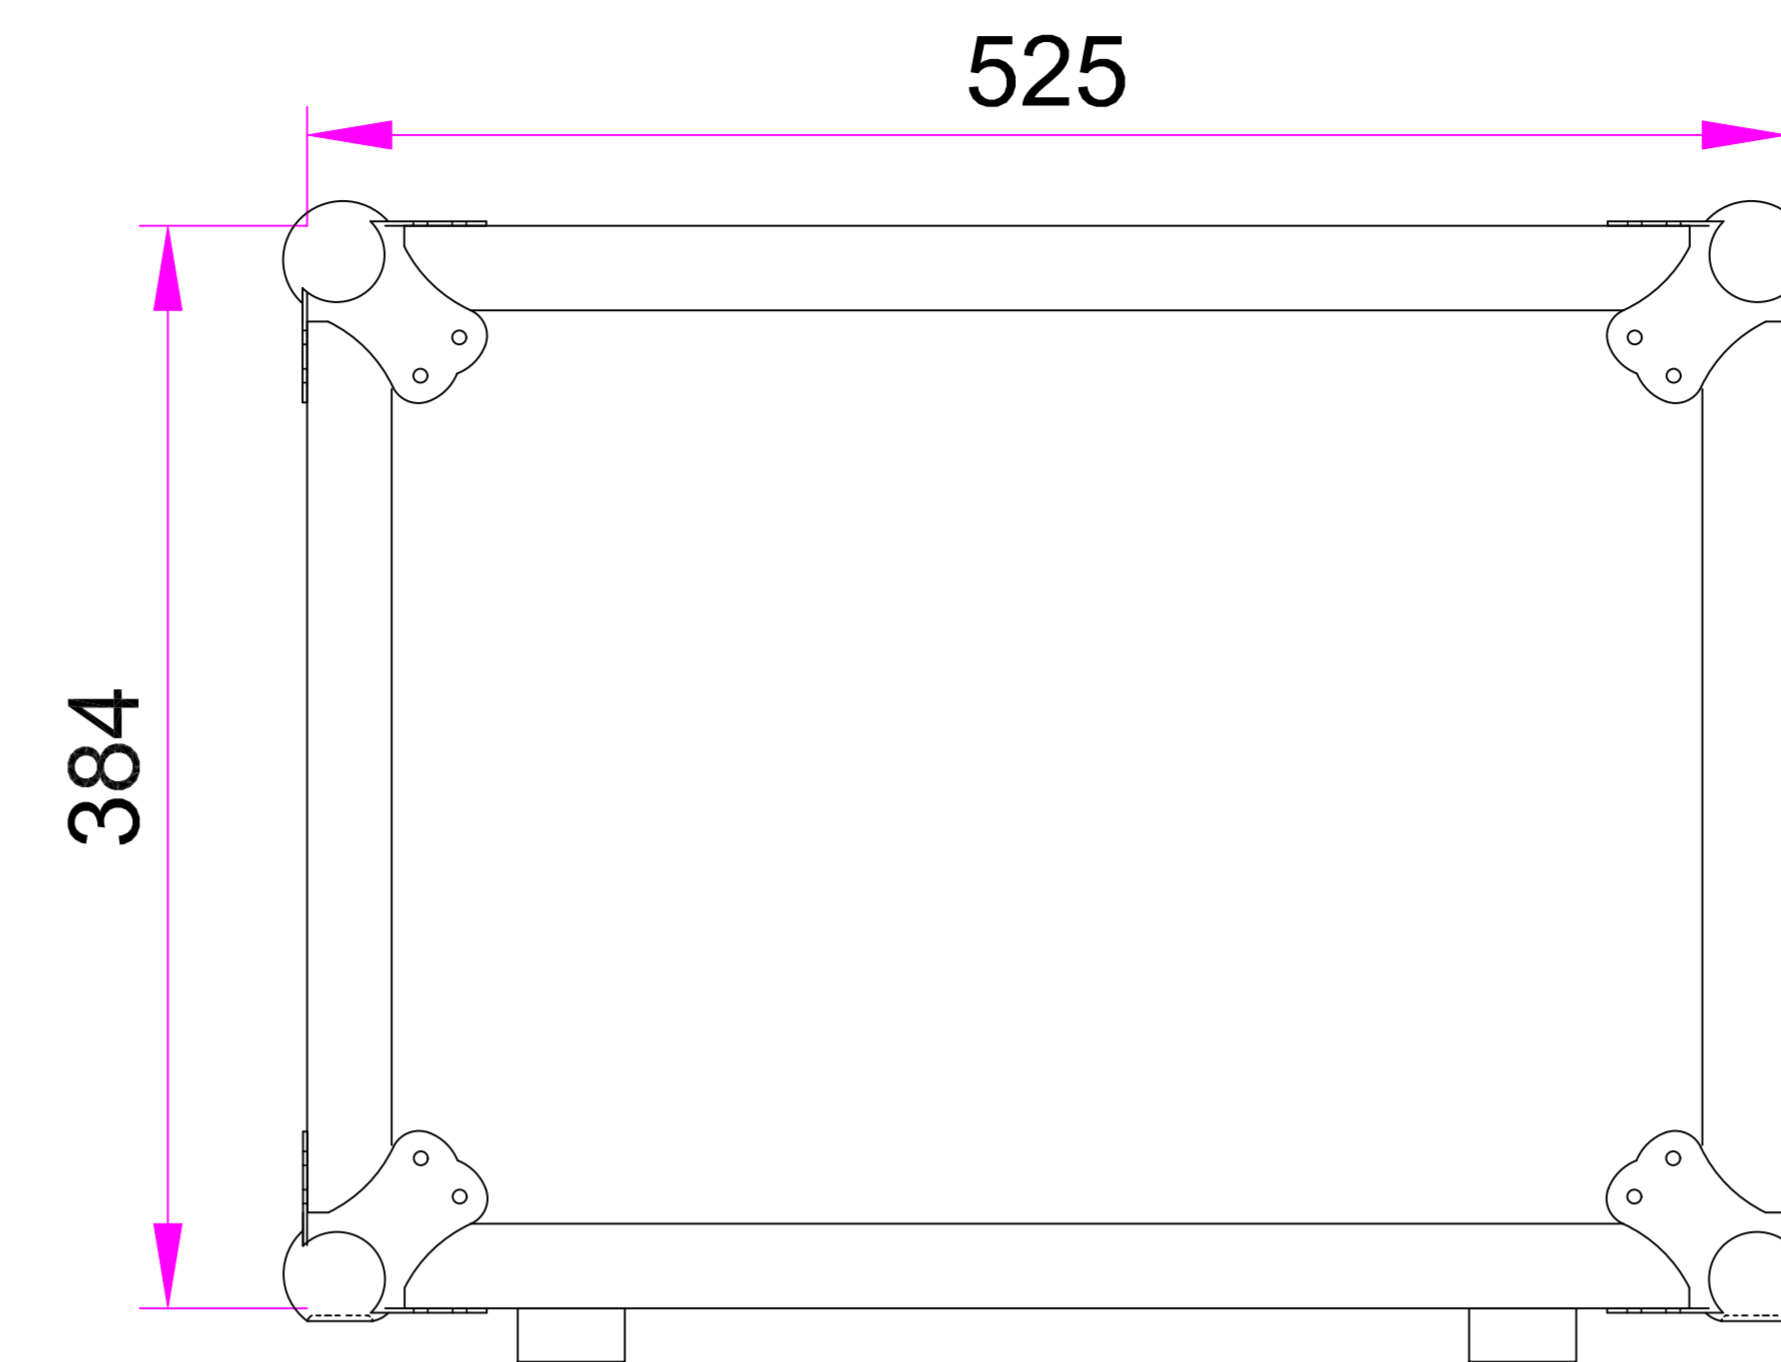

# ACS8UAD

前后视图

左右视图

俯视图

内视图

9mm夹板配黑色防火板  
内贴PVC  
圆孔U板

一般公差	>1-4	
	>4-6	
	>16-24	
	>64-250	
	>250-1000	
	>1000-4000	
	>4000-16000	

编号	ACS8UAD	名称		页码	1/1
绘图		材质		审核	批准
单位	mm	重量	xxxkg/pcs		
日期	2020/09/10	比例			