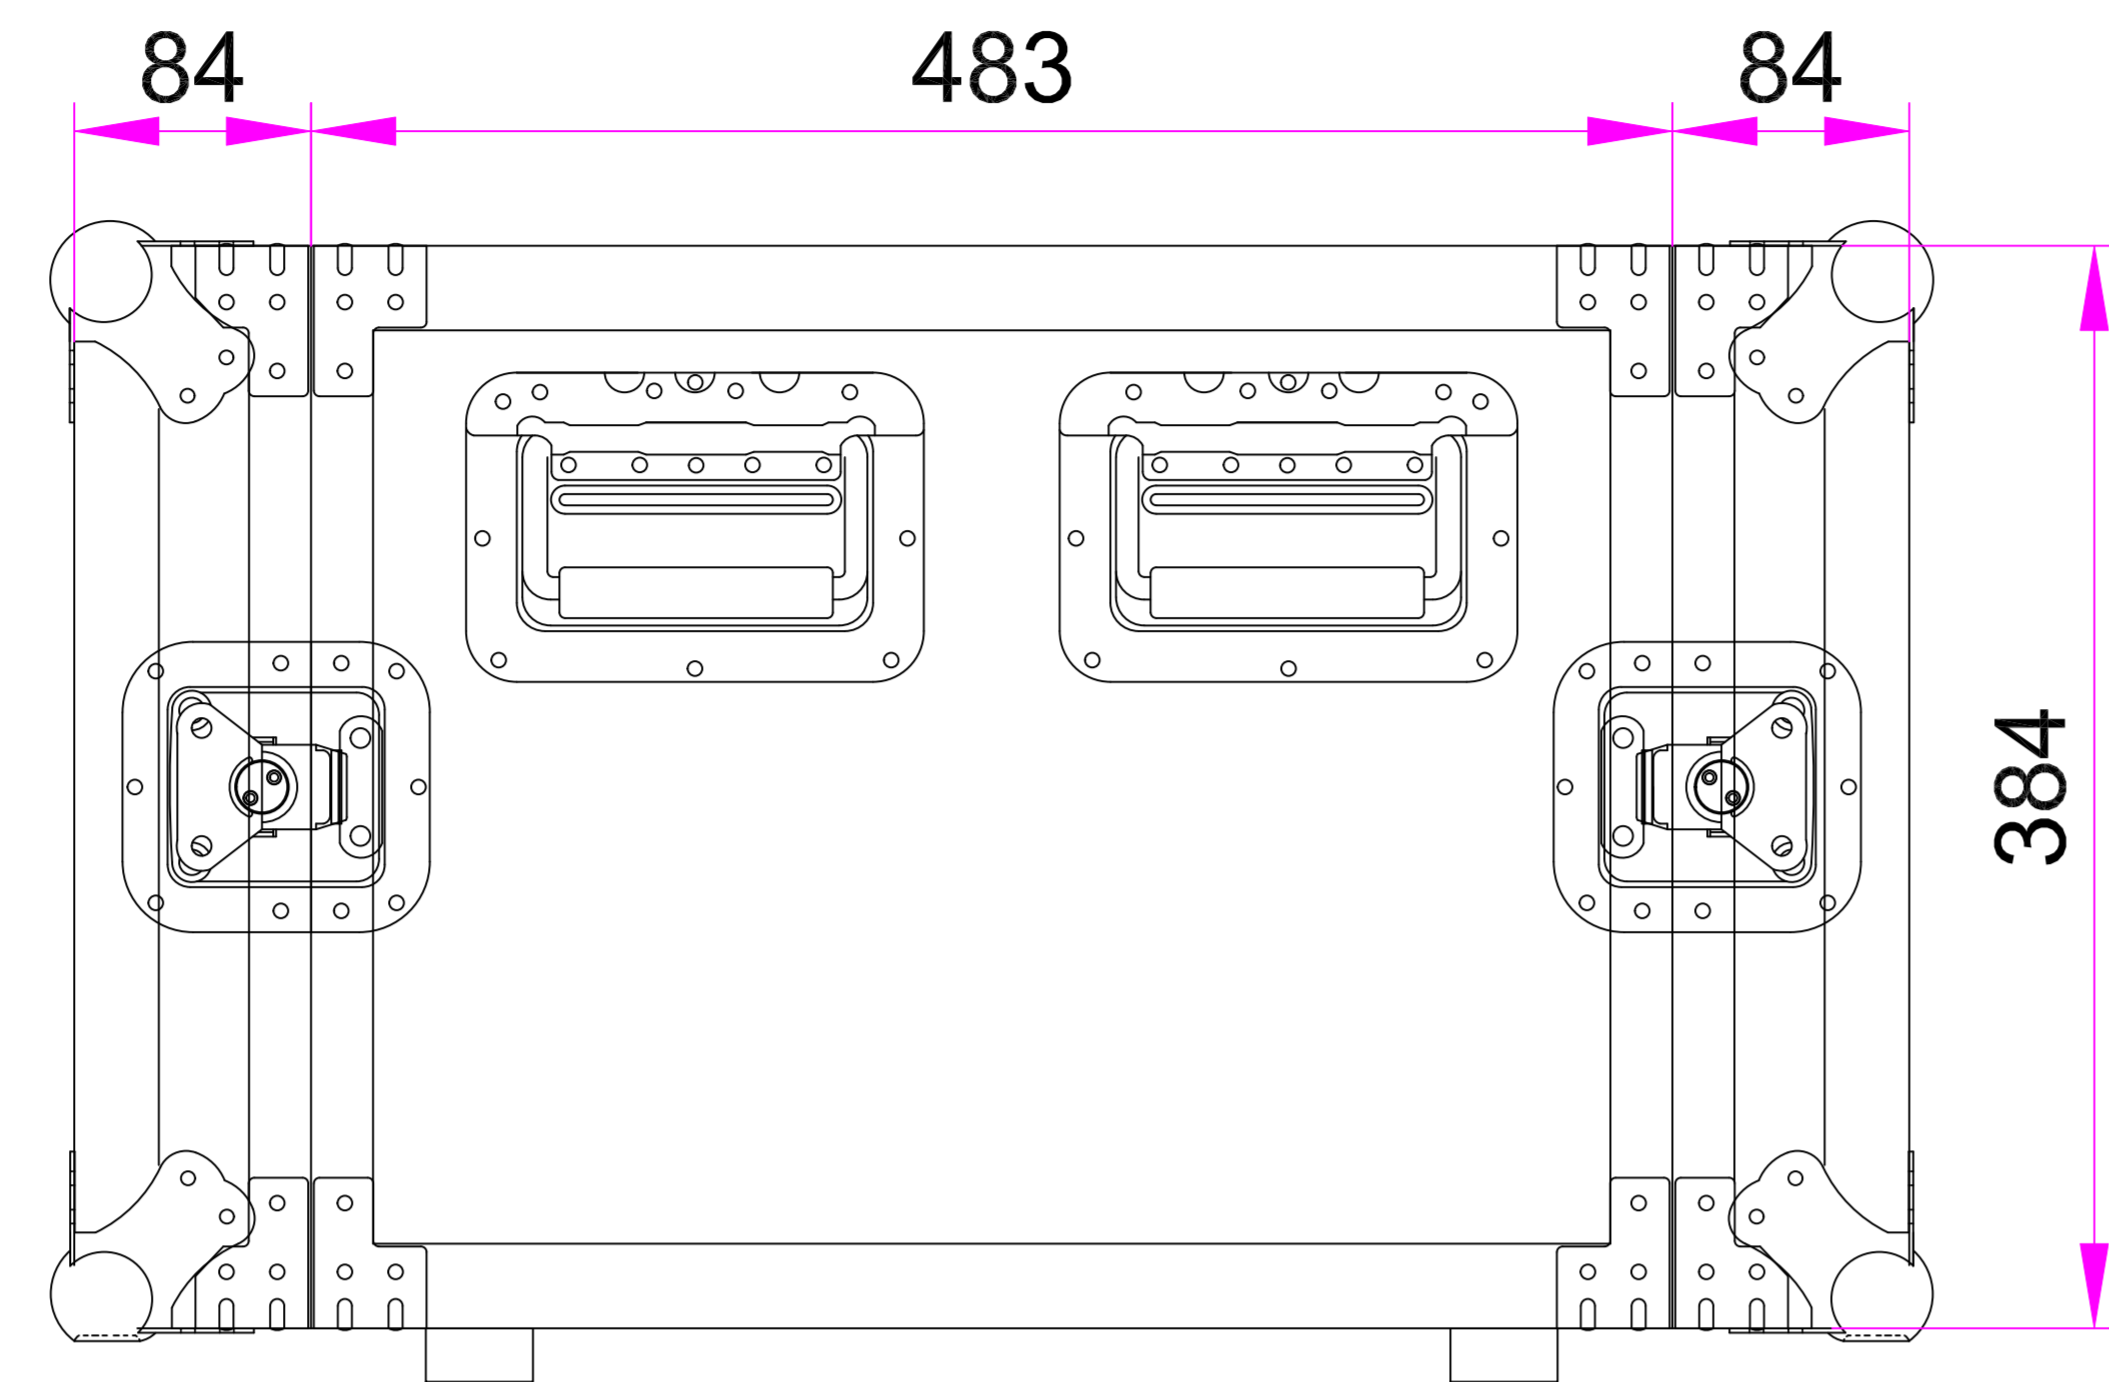

# ACS8UAD

前后视图

左右视图

俯视图

内视图

9mm夹板配黑色防火板  
内贴PVC  
圆孔U板

一般公差	>1-4	
	>4-6	
	>16-24	
	>64-250	
	>250-1000	
	>1000-4000	
	>4000-16000	

编号	ACS8UAD	名称		页码	1/1
绘图		材质		审核	批准
单位	mm	重量	xxxkg/pcs		
日期	2020/09/10	比例			