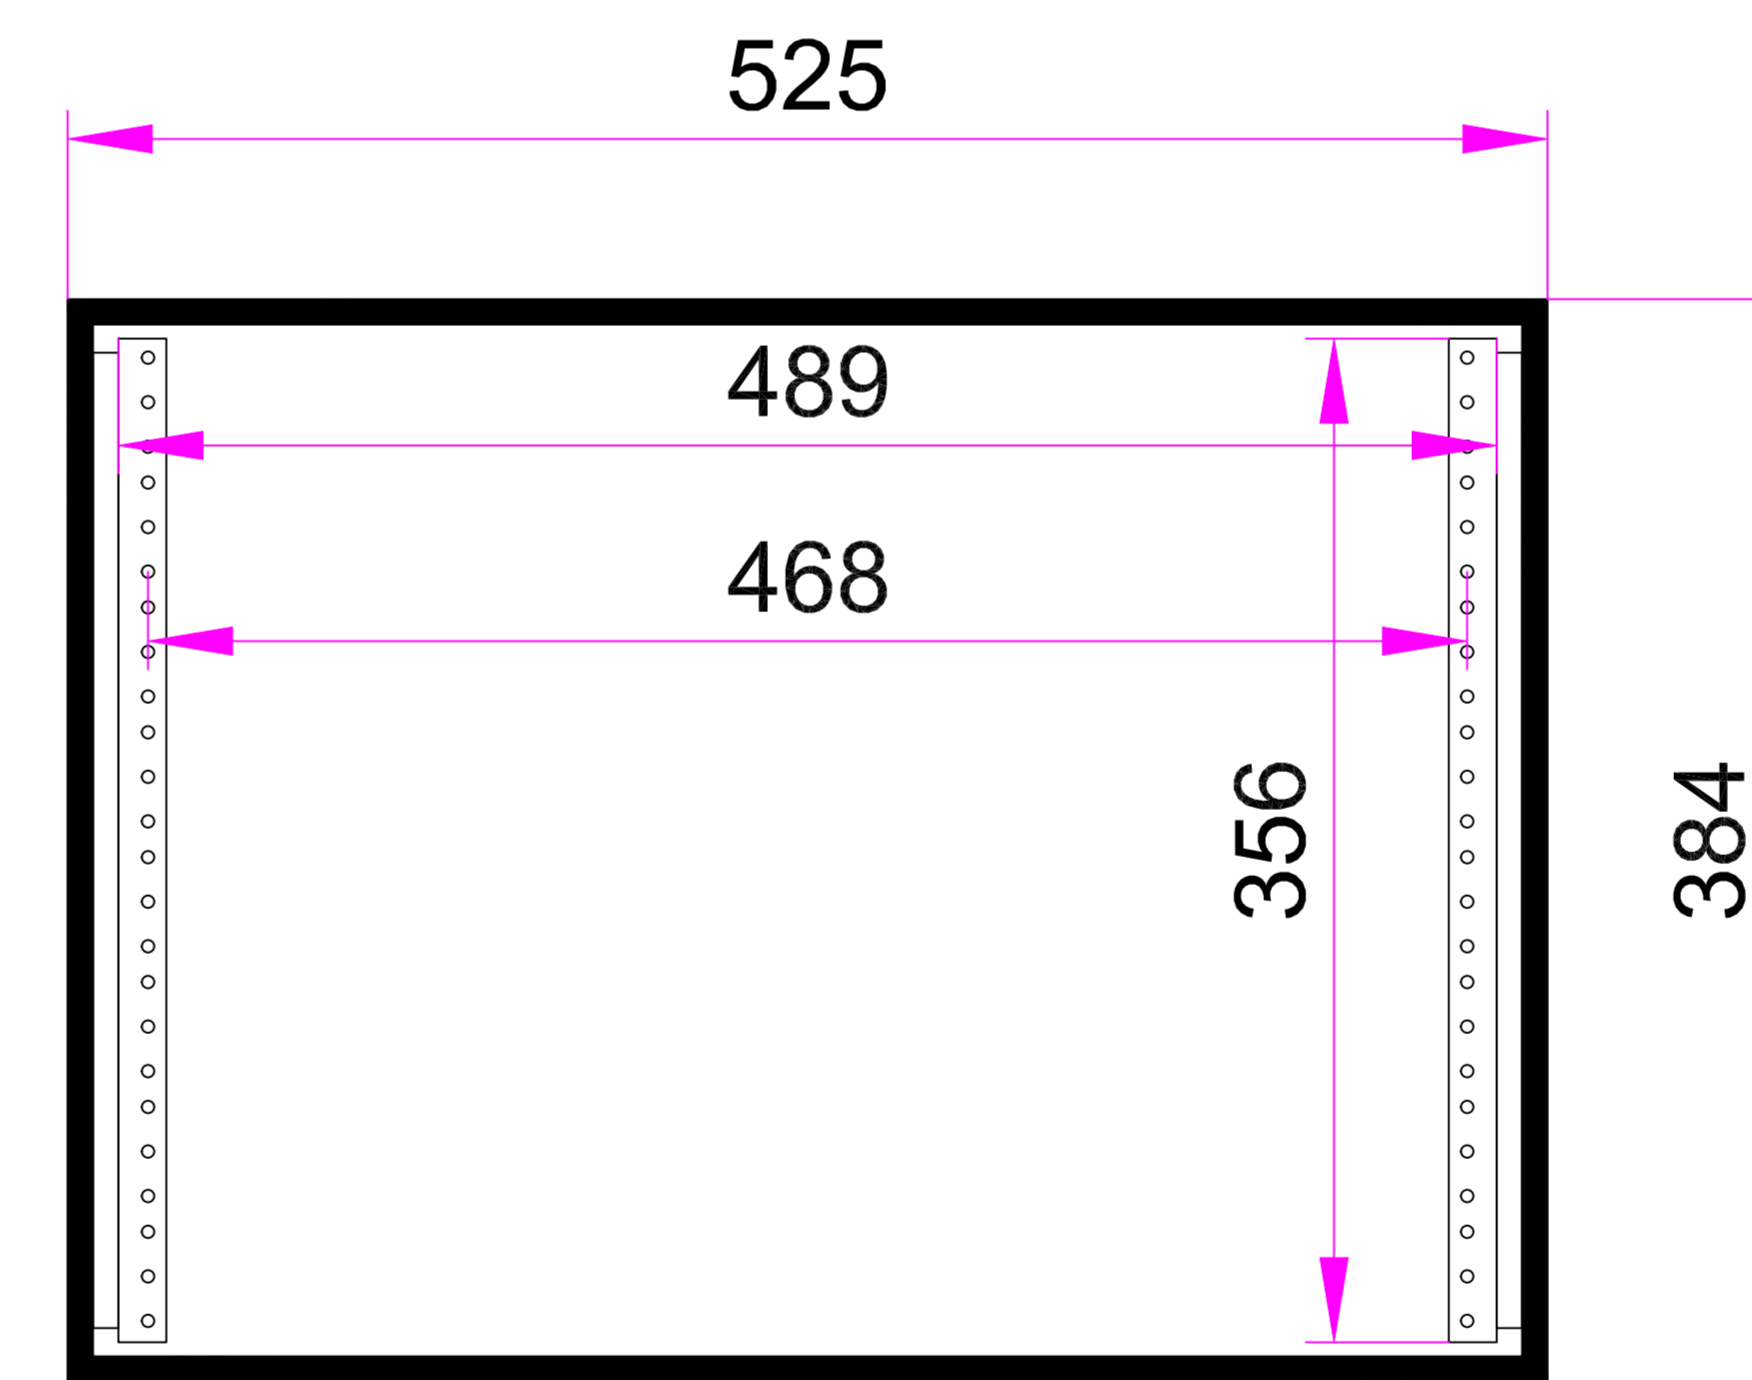

# ACS8UAD

前后视图

左右视图

俯视图

内视图

9mm夹板配黑色防火板  
内贴PVC  
圆孔U板

一般公差	>1-4	
	>4-6	
	>16-24	
	>64-250	
	>250-1000	
	>1000-4000	
	>4000-16000	

编号	ACS8UAD	名称		页码	1/1
绘图		材质		审核	批准
单位	mm	重量	xxxkg/pcs		
日期	2020/09/10	比例			