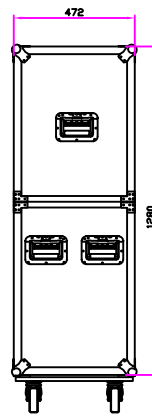

前后视图

左右视图

A-A视图

上盖俯视图

B-B视图

C-C视图

9mm夹板配黑色防火板  
内贴6mm EVA  
内装10块4\*4ft新款跳舞板和  
镶边铝料（斜边或直边）

D-D视图

下盖俯视图

E-E视图

一般公差	>1-4		编号		名称		页码	1/1
	>4-6		绘图		材质	审核	批准	
	>16-24		单位	mm	重量	xxxkg/pcs		
	>64-250		日期		比例			
	>250-1000							
>1000-4000								
>4000-16000						PI		