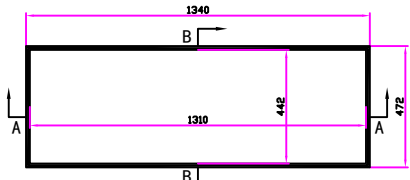

前后视图

左右视图

A-A视图

上盖俯视图

B-B视图

C-C视图

9mm夹板配黑色防火板  
内贴6mm EVA  
内装10块4\*4ft新款跳舞板和  
镶边铝料（斜边或直边）

D-D视图

下盖俯视图

E-E视图

一般公差	>1-4		编号		名称		页码	1/1
	>4-6		绘图		材质	审核	批准	
	>16-24		单位	mm	重量	xxxkg/pcs		
	>64-250		日期		比例			
	>250-1000							
>1000-4000								
>4000-16000						PI		