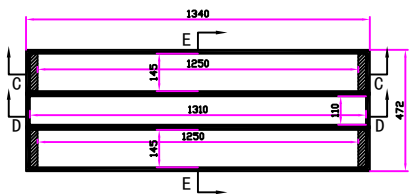

前后视图

左右视图

A-A视图

上盖俯视图

B-B视图

C-C视图

9mm夹板配黑色防火板  
内贴6mm EVA  
内装10块4\*4ft新款跳舞板和  
镶边铝料（斜边或直边）

D-D视图

下盖俯视图

E-E视图

一般公差	>1-4		编号		名称		页码	1/1
	>4-6		绘图		材质	审核	批准	
	>16-24		单位	mm	重量	xxxkg/pcs		
	>64-250		日期		比例			
	>250-1000							
>1000-4000								
>4000-16000						PI		