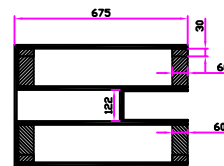

前后视图

左右视图

A-A视图

上盖俯视图

B-B视图

C-C视图

9mm夹板配黑色防火板  
内贴6mm EVA  
内装10块4\*4ft新款跳舞板和  
镶边铝料（斜边或直边）

D-D视图

下盖俯视图

E-E视图

一般公差	>1-4		编号		名称		页码	1/1
	>4-6		绘图		材质	审核	批准	
	>16-24		单位	mm	重量	xxxkg/pcs		
	>64-250		日期		比例			
	>250-1000							
>1000-4000								
>4000-16000						PI		